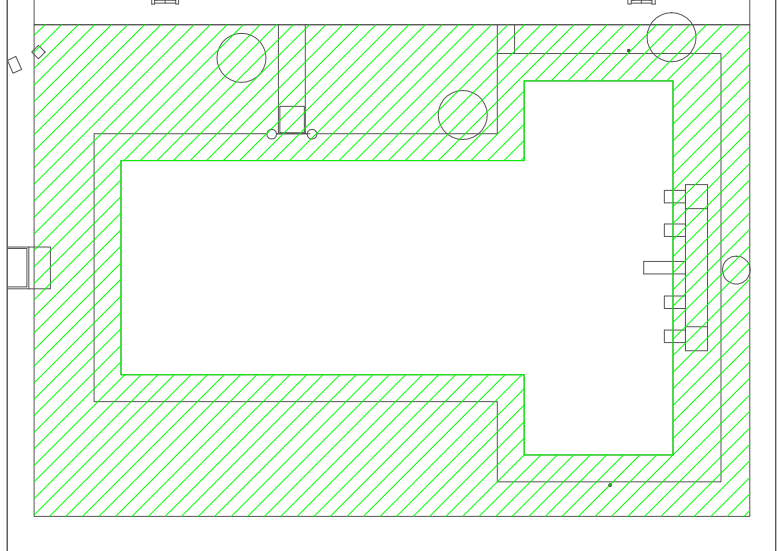

Polideportivos de la Ciudad Buenos Aires

Plan de acción 2016

Polideportivo: Chacabuco
Dirección: Eva Perón 1410

Plano General

Lamina Nº: 1/1

Referencias:

-  ZONA 1: Trabajos en la pileta
-  ZONA 2: Trabajos en areas de pileta
-  ZONA 3: Trabajos en sala de maquinas
-  ZONA 4: Trabajos en vestuarios

4

1

2

4

4

2

3

3