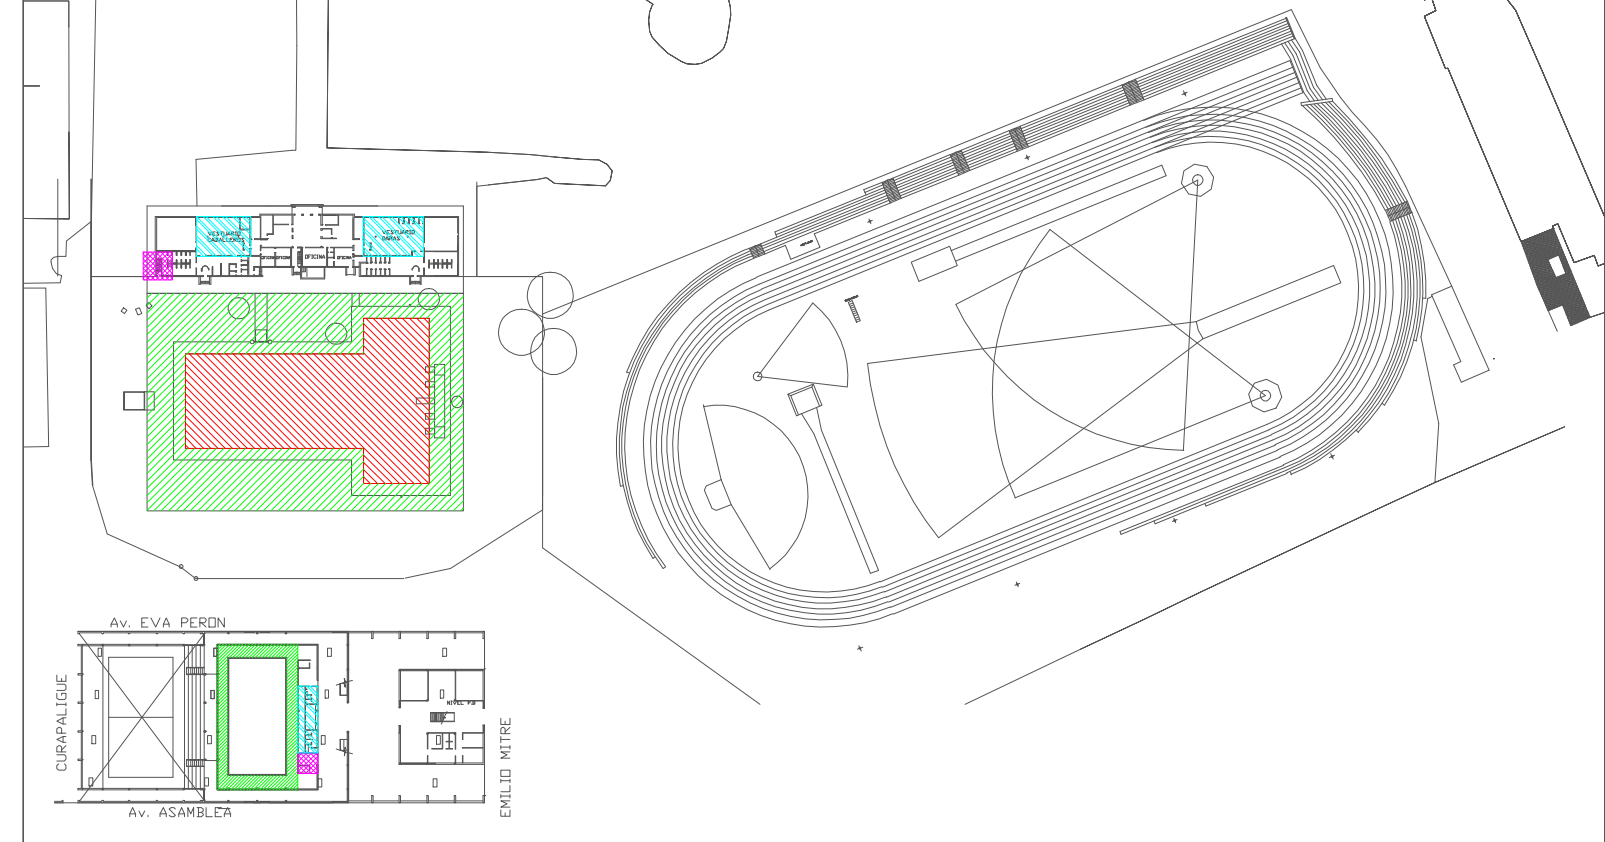

Polideportivos de la Ciudad Buenos Aires

Plan de acción 2016

Polideportivo: Chacabuco
Dirección: Eva Perón 1410

Plano General

Lamina Nº: 1/1

Referencias:

-  ZONA 1: Trabajos en la pileta
-  ZONA 2: Trabajos en areas de pileta
-  ZONA 3: Trabajos en sala de maquinas
-  ZONA 4: Trabajos en vestuarios

4

1

2

4

4

2

3

3