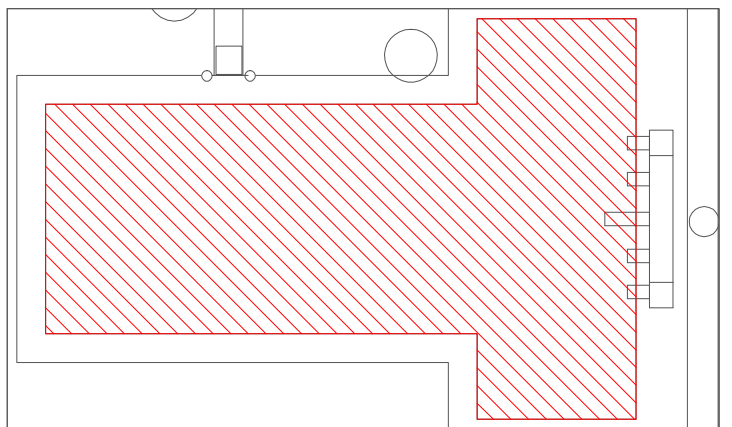

Polideportivos de la Ciudad Buenos Aires

Plan de acción 2016

Polideportivo: Chacabuco
Dirección: Eva Perón 1410

Plano General

Lamina Nº: 1/1

Referencias:

-  ZONA 1: Trabajos en la pileta
-  ZONA 2: Trabajos en areas de pileta
-  ZONA 3: Trabajos en sala de maquinas
-  ZONA 4: Trabajos en vestuarios

4

1

2

4

4

2

3

3