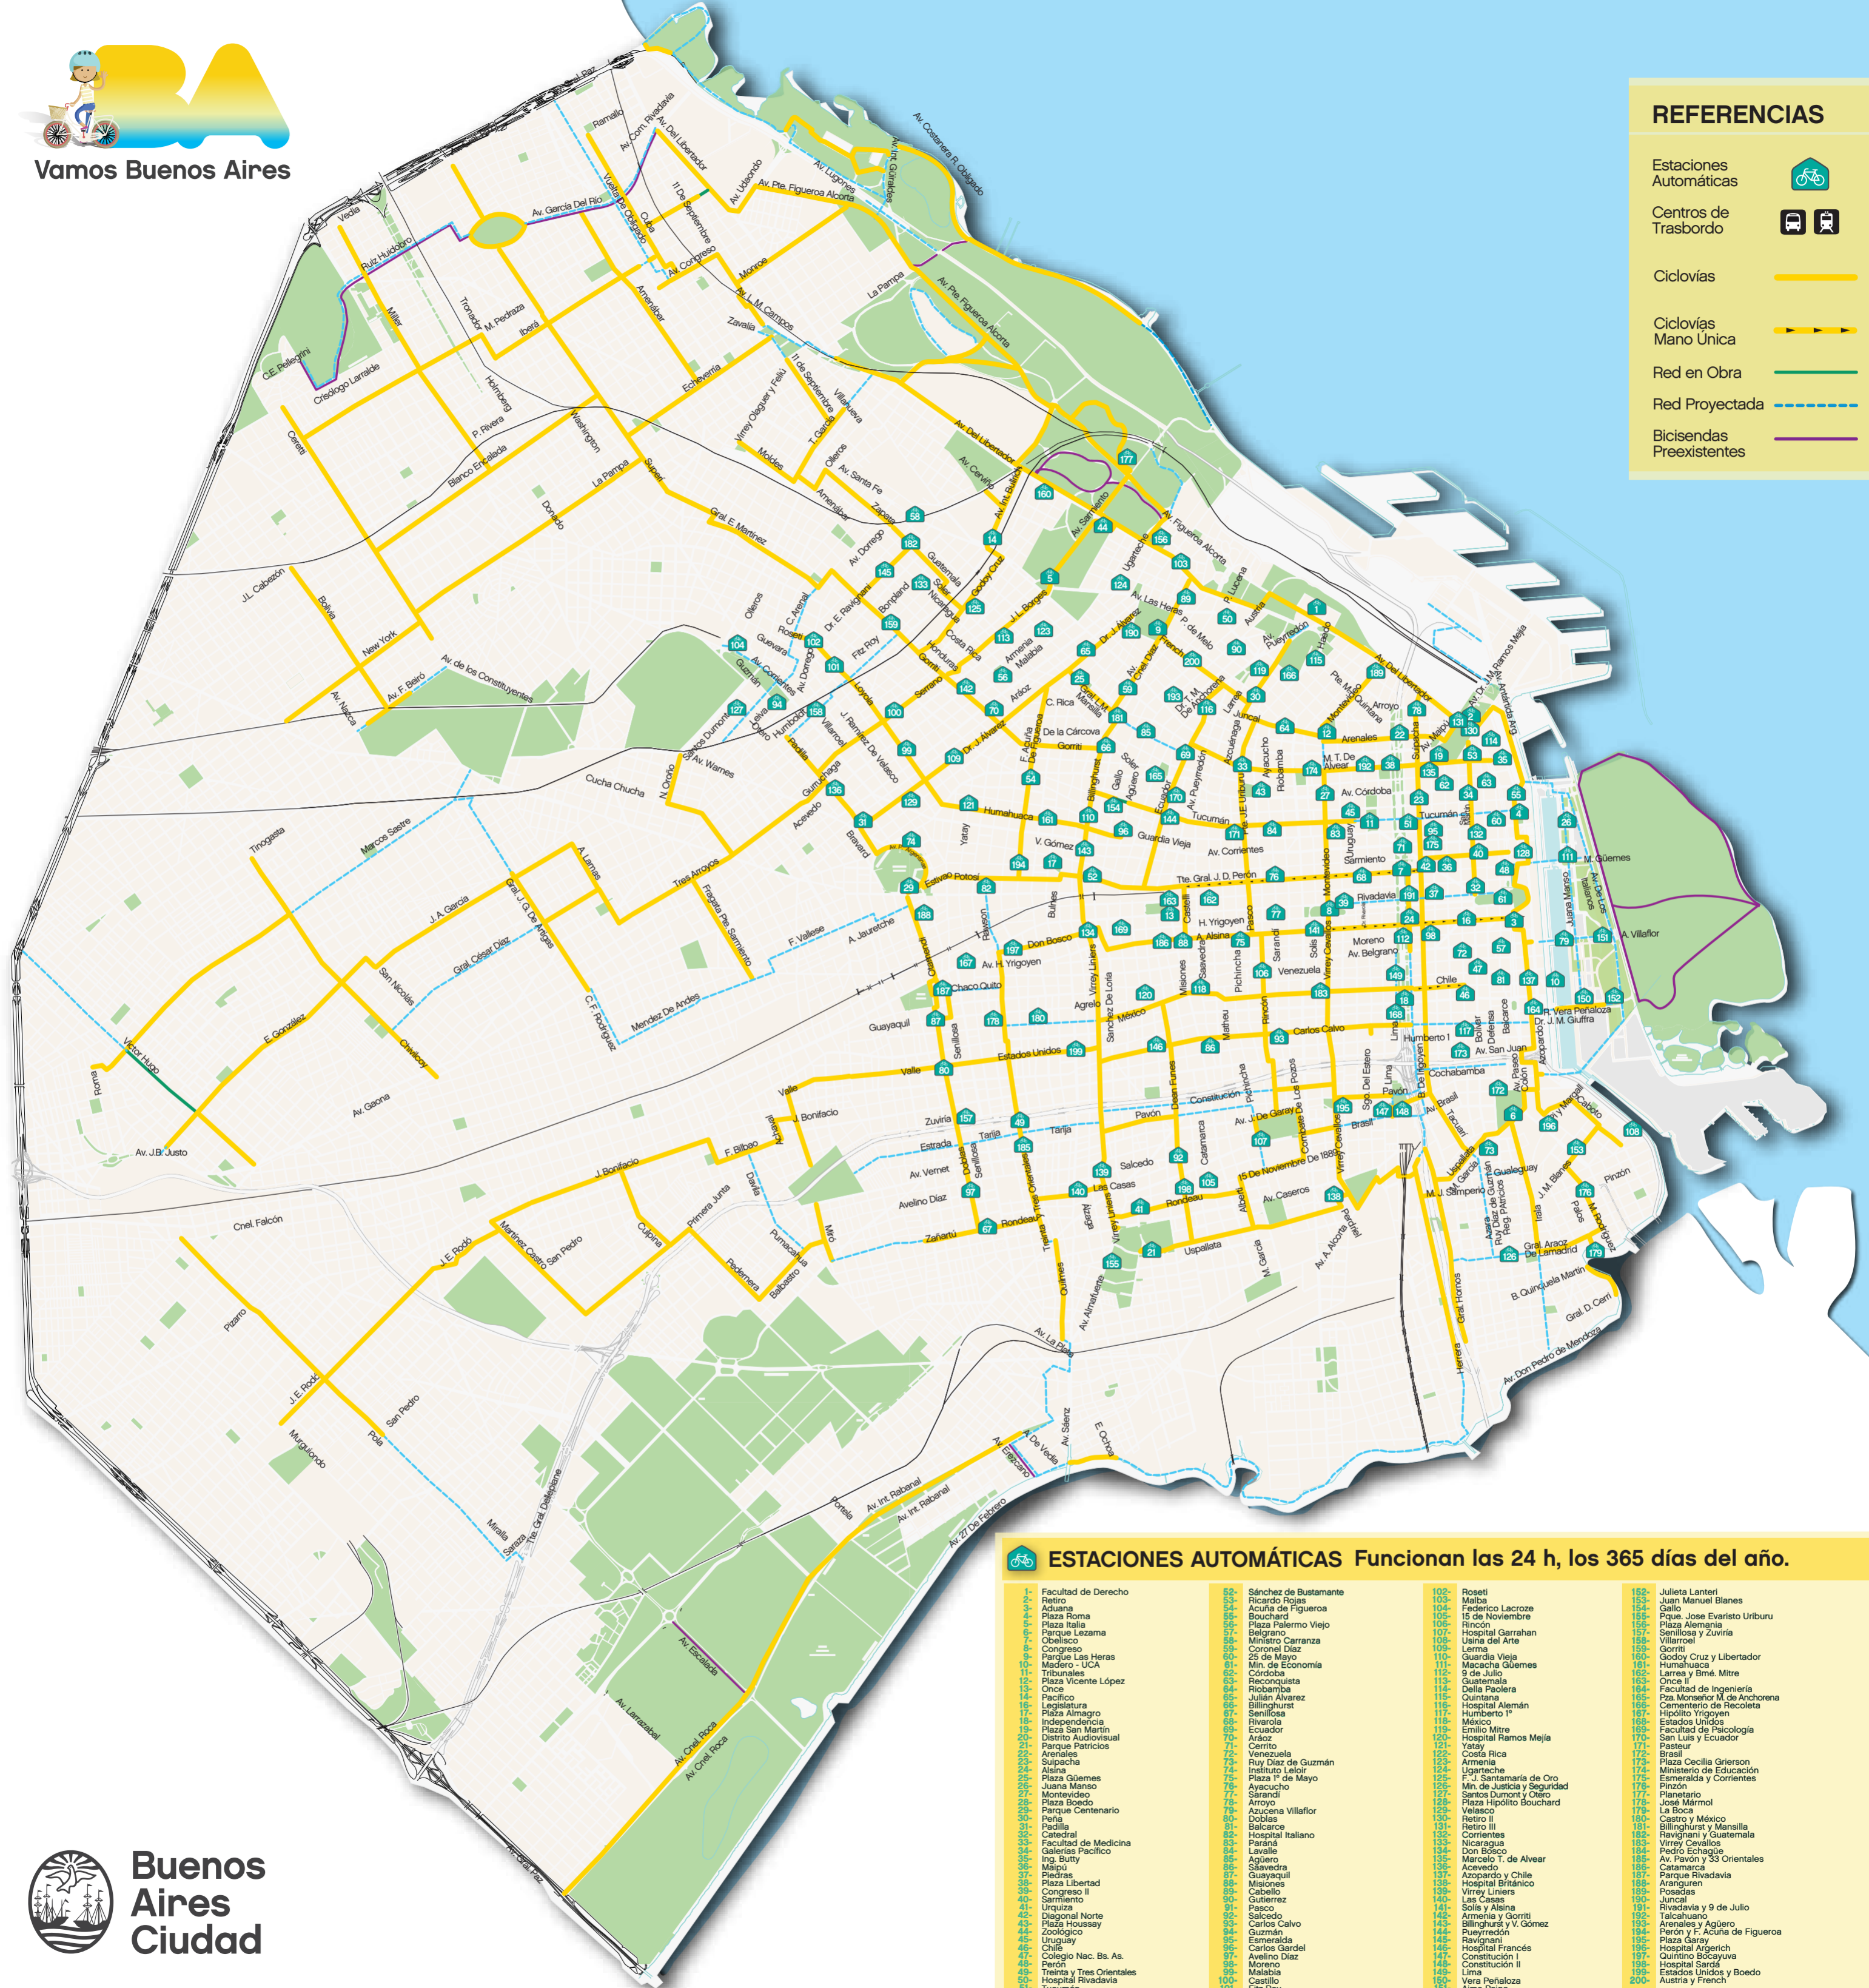

### ESTACIONES AUTOMÁTICAS Funcionan las 24 h, los 365 días del año.

1- Facultad de Derecho	52- Sánchez de Bustamante	102- Roseti	152- Julieta Lanteri
2- Retiro	53- Ricardo Rojas	103- Federico Lacroze	153- Juan Manuel Blanes
3- Aduana	54- Acuña de Figueroa	104- 15 de Noviembre	154- Gallo
4- Plaza Roma	55- Bouchard	105- Rincón	155- Pique, Jose Evaristo Uriburu
5- Plaza Italia	56- Plaza Palermo Viejo	106- Hospital Garrahan	156- Plaza Alemania
6- Parque Lezama	57- Belgrano	107- Usina del Arte	157- Senillosa y Zúvira
7- Obelisco	58- Ministro Carranza	108- Lerma	158- Villarreal
8- Congreso	59- 25 de Mayo	109- Guardia Vieja	159- Gorruti
9- Parque Las Heras	60- Min. de Economía	110- Macacha Güemes	160- Godoy Cruz y Libertador
10- Madero - UCA	61- Córdoba	111- 9 de Julio	161- Humahuaca
11- Tribunales	62- Reconquista	112- Della Paolera	162- Larrea y Brnó. Mitre
12- Once	63- Riobamba	113- Quintana	163- Once II
13- Pacífico	64- Billinghurst	114- Hospital Alemán	164- Facultad de Ingeniería
14- Legislatura	65- Rivarola	115- Humberto I°	165- Pza. Morosani M. de Anchorena
15- Plaza Almagro	66- Independencia	116- México	166- Cementerio de Recoleta
16- Plaza Bonda	67- Plaza San Martín	117- Emilio Mitre	167- Hipólito Yrigoyen
17- Parque Centenario	68- Distrito Audiovisual	118- Hospital Ramos Mejía	168- Estados Unidos
18- Peña	69- Parque Patricios	119- Yataí	169- Facultad de Psicología
19- Padilla	70- Arenales	120- Armenia	170- San Luis y Ecuador
20- Catedral	71- Suipacha	121- Costa Rica	171- Pasteur
21- Facultad de Medicina	72- Aلسنا	122- Uruguay	172- Brasil
22- Galerías Pacífico	73- Plaza Güemes	123- F. J. Santamaría de Oro	173- Plaza Cecilia Grierson
23- Ing. Butty	74- Juana Manso	124- Min. de Justicia y Seguridad	174- Ministerio de Educación
24- Maipú	75- Montevideo	125- Santos Dumont y Otero	175- Esmeralda y Corrientes
25- Piedras	76- Plaza Bonda	126- Velasco	176- Pinzon
26- Plaza Libertad	77- Parque Centenario	127- Retiro I	177- Planetario
27- Congreso II	78- Peña	128- Retiro II	178- José Mármol
28- Sarmiento	79- Padilla	129- Corrientes	179- La Boca
29- Urquiza	80- Catedral	130- Nicaragua	180- Castro y México
30- Diagonal Norte	81- Facultad de Medicina	131- Don Bóscico	181- Billinghurst y Mansilla
31- Plaza Hossay	82- Galerías Pacífico	132- Marcelo T. de Alvear	182- Ravignani y Guatemala
32- Zoologico	83- Maipú	133- Acevedo	183- Virrey Cevallos
33- Uruguay	84- Plaza Libertad	134- Azopardo y Chile	184- Pedro Echagüe
34- Chile	85- Congreso II	135- Hospital Británico	185- Av. Pavón y 33 Orientales
35- Colegio Nac. Bs. As.	86- Sarmiento	136- Virrey Liniers	186- Cataratas
36- Perón	87- Plaza Libertad	137- Las Casas	187- Parque Rivadavia
37- Treinta y Tres Orientales	88- Congreso I	138- Pasco	188- Aranguren
38- Hospital Rivadavia	89- Diagonal Norte	139- Armenia y Gorruti	189- Posadas
39- Tucumán	90- Plaza Hossay	140- Solís y Alaina	190- Juncaí
	91- Zoologico	141- Puyredón	191- Rivadavia y 9 de Julio
	92- Uruguay	142- Ravignani	192- Talcahuano
	93- Chile	143- Billinghurst y V. Gómez	193- Arenales y Agüero
	94- Colegio Nac. Bs. As.	144- Hospital Francés	194- Perón y F. Acuña de Figueroa
	95- Hospital Rivadavia	145- Constitución I	195- Plaza Garay
	96- Castille	146- Constitución II	196- Hospital Argerich
	97- Fitz Roy	147- Vera Penaloza	197- Quintino Bocayuva
		148- Airma Payne	198- Hospital Sarda
			199- Estados Unidos y Boedo
			200- Austria y French