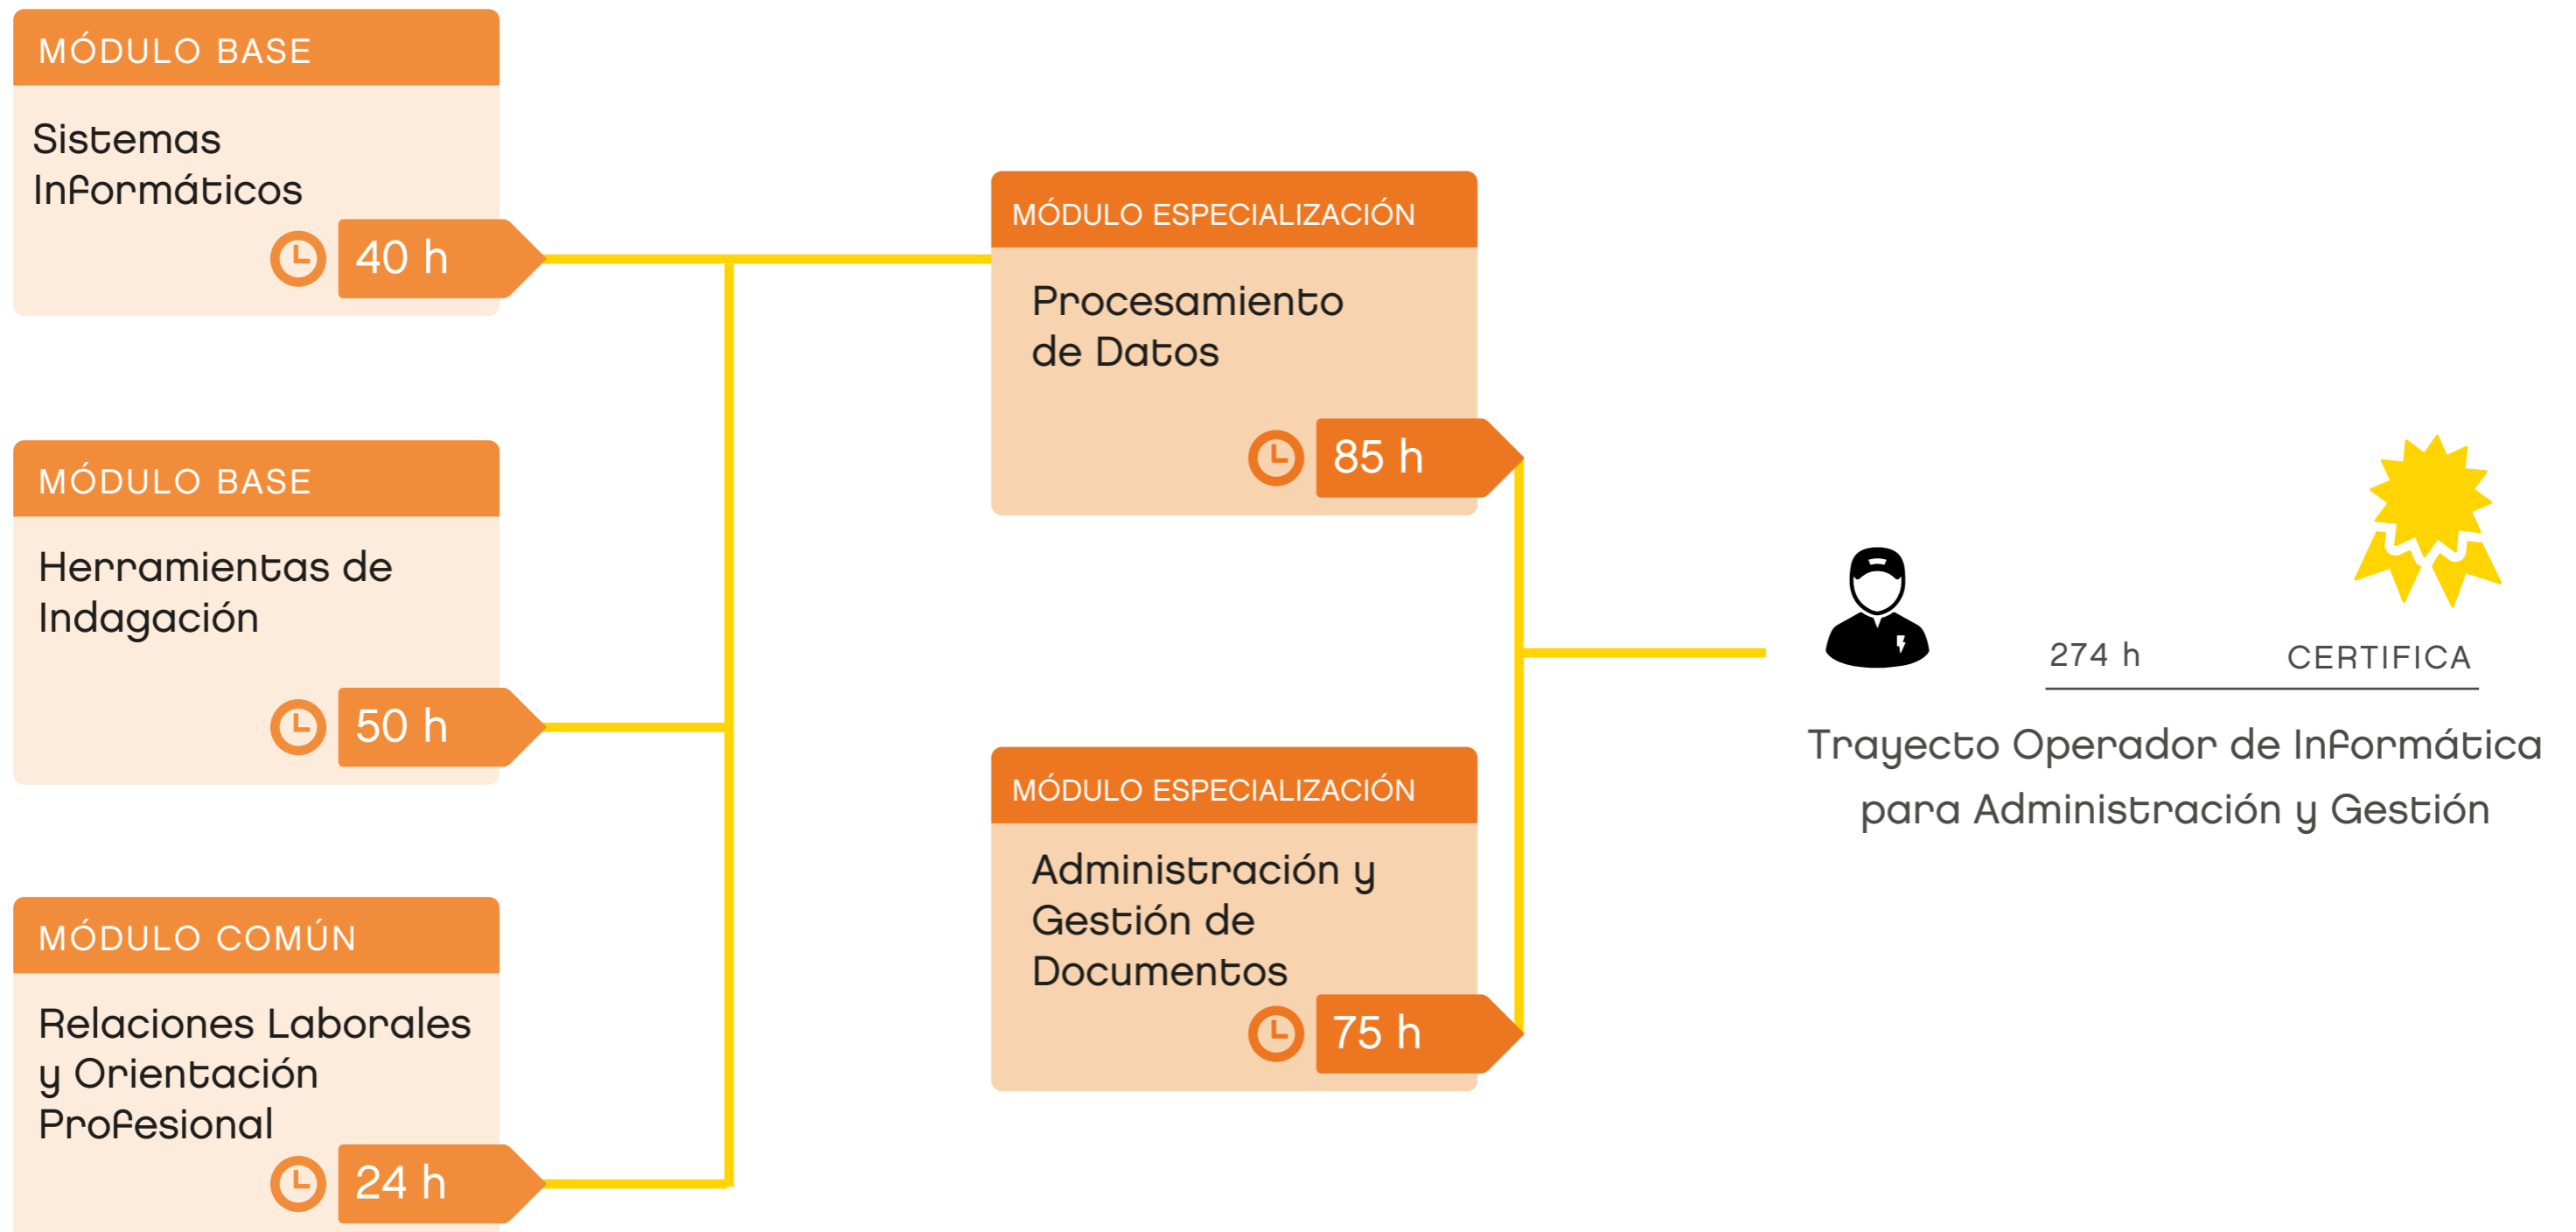

FAMILIA PROFESIONAL INFORMÁTICA

RÉGIMEN ACADÉMICO DE CURSADO TRAYECTOS

Operador de Informática para Administración y Gestión

CARGA HORARIA
274 horas Reloj

Programador

CARGA HORARIA
364 horas Reloj