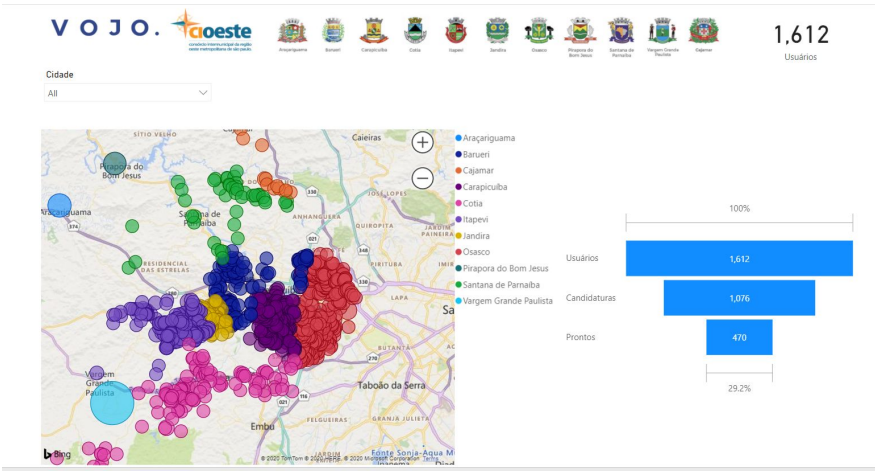

- VULNERABILIDADE POS-COVID