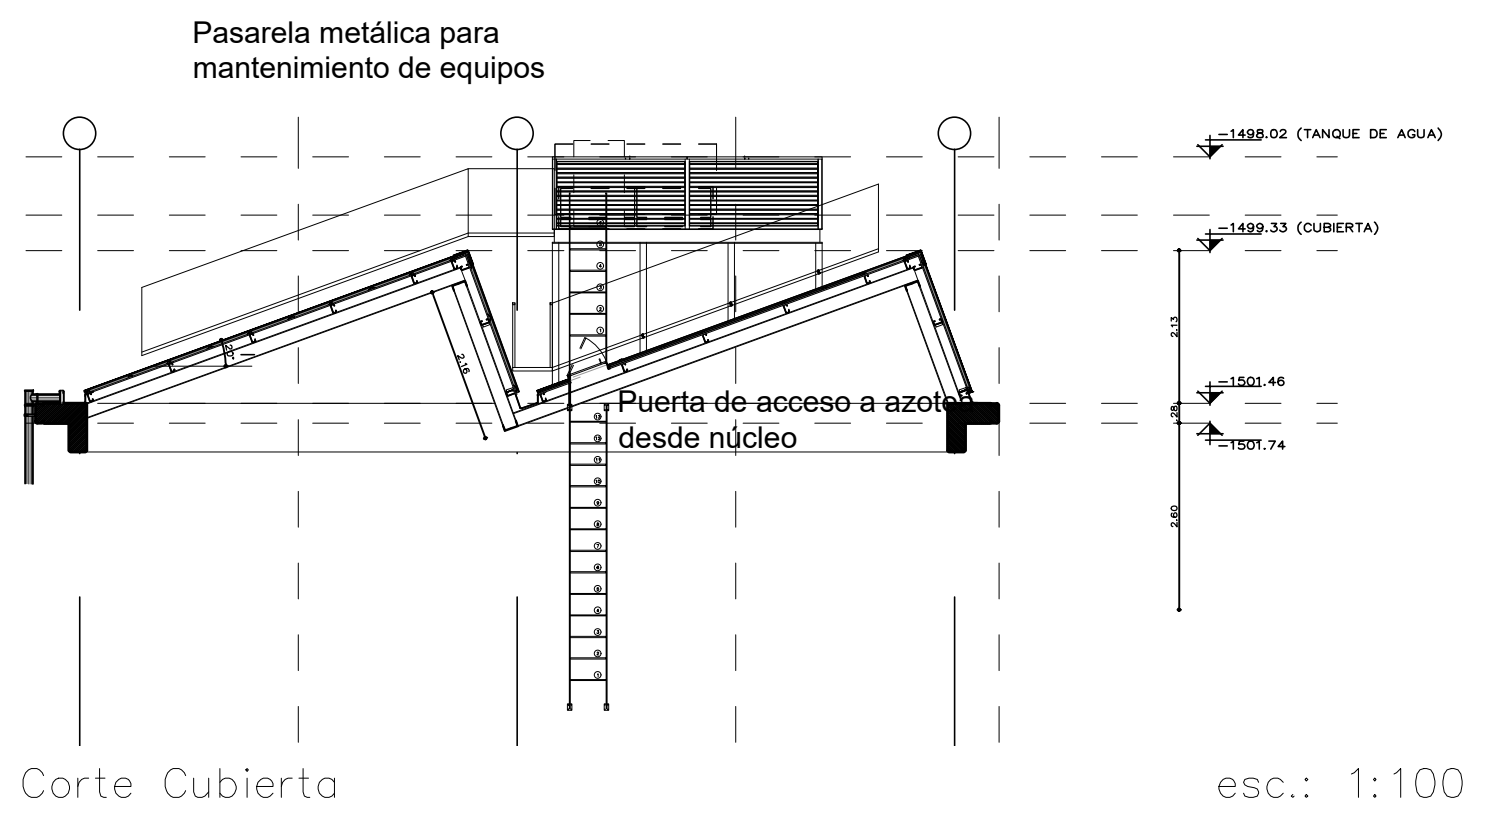

PLANTA

OBSERVACIONES	PINTADO CON 2 MANOS DE CONVERTIDOR DE OXIDO. COLOR A DEFINIR
---------------	--

Detalle Pasarela

esc.: 1:10

PLANTA DE TECHOS

Planta Disposición

esc.: s/esc