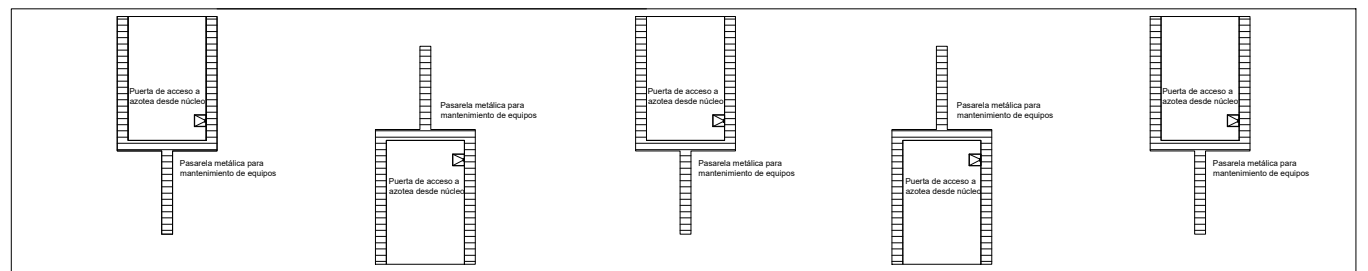

PLANTA

OBSERVACIONES	PINTADO CON 2 MANOS DE CONVERTIDOR DE OXIDO. COLOR A DEFINIR
---------------	--

Detalle Pasarela

esc.: 1:10

PLANTA DE TECHOS

Planta Disposición

esc.: s/esc