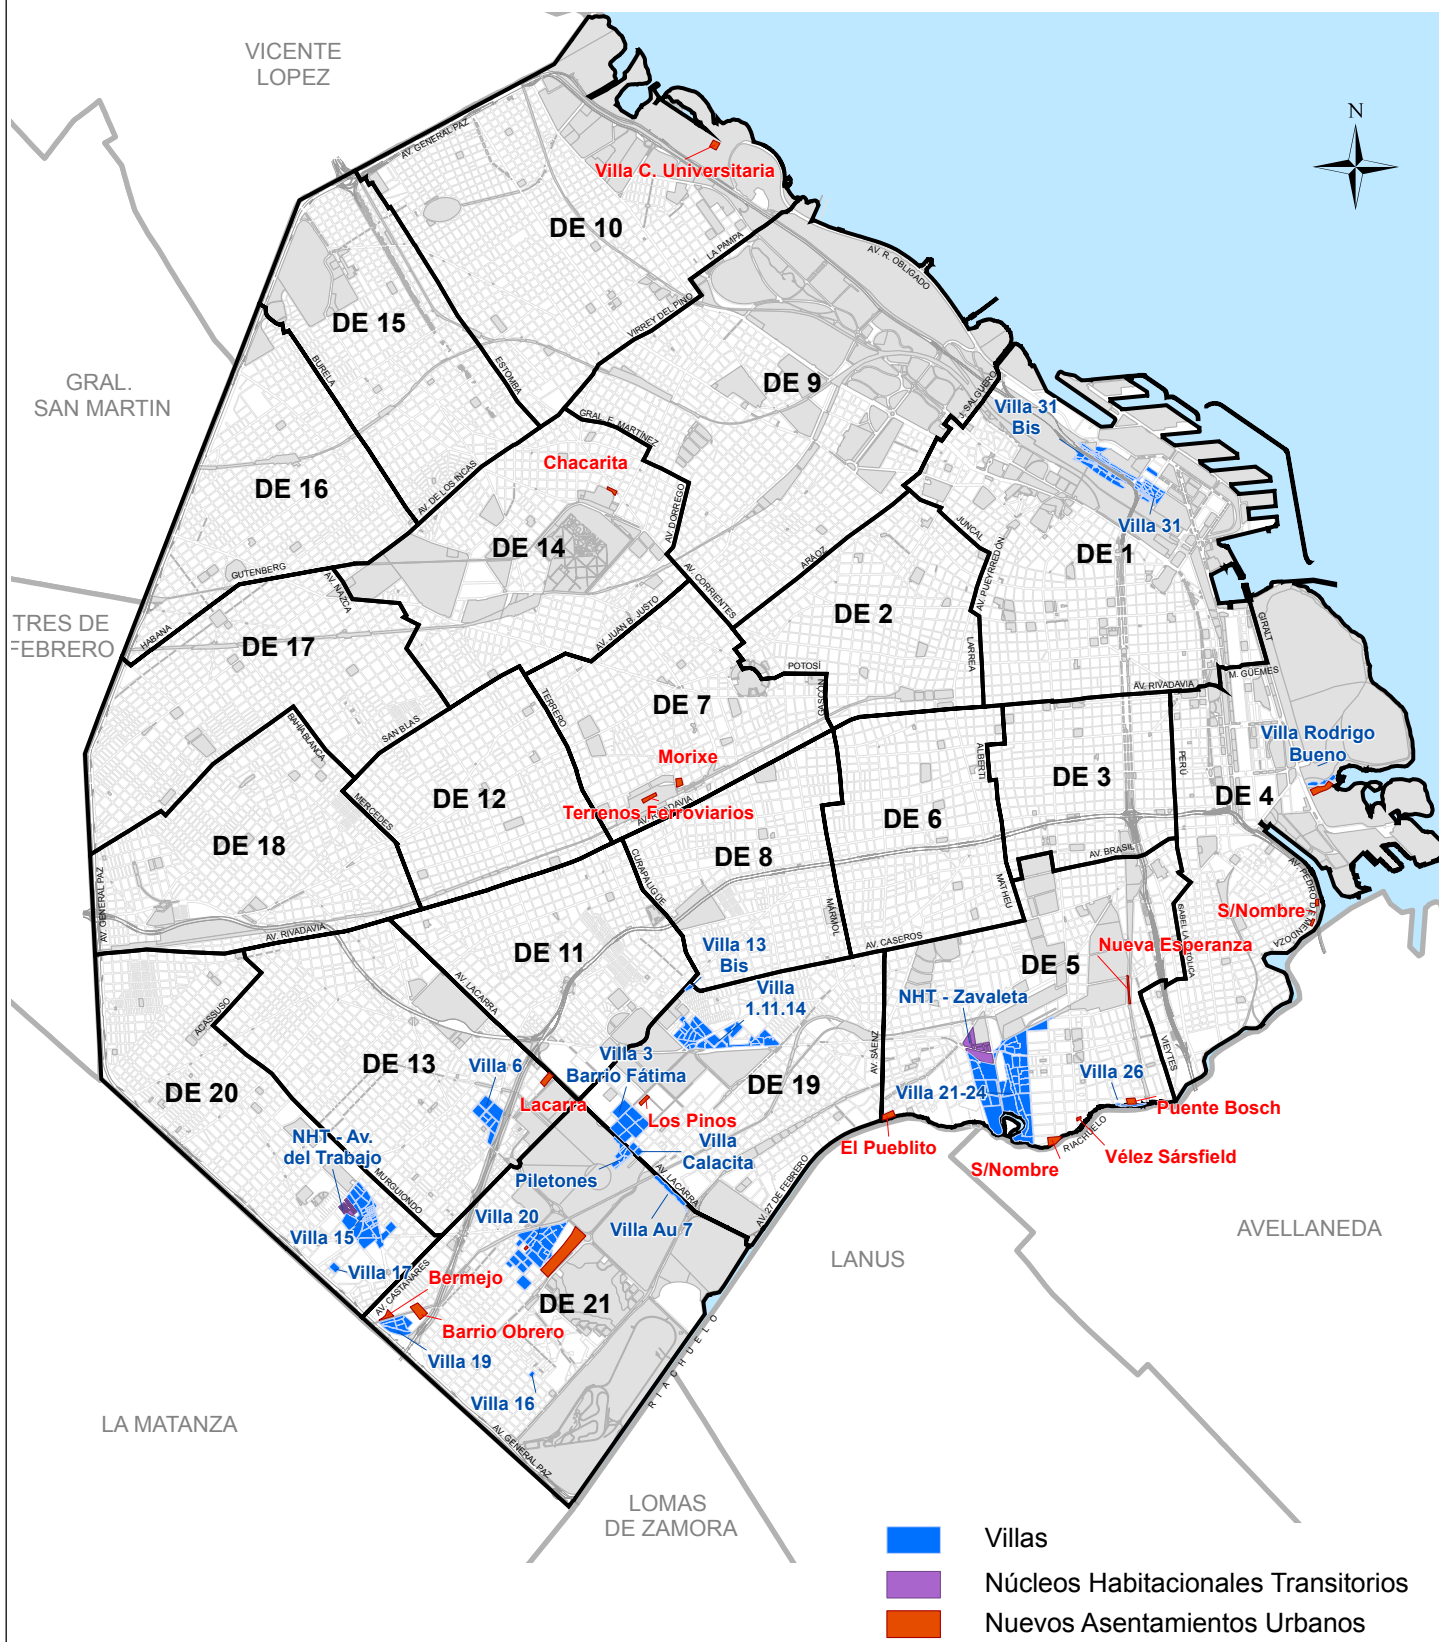

# VILLAS, NÚCLEOS HABITACIONALES TRANSITORIOS Y NUEVOS ASENTAMIENTOS

Fuente: Instituto de la Vivienda de la Ciudad (2005) e Informe de Situación: "Desalojos de Nuevos Asentamientos Urbanos" de la Defensoría del Pueblo de la Ciudad (2006).

MAPA ESCOLAR - DIRECCIÓN DE INVESTIGACIÓN Y ESTADÍSTICA - DIRECCIÓN GENERAL DE PLANEAMIENTO EDUCATIVO. MINISTERIO DE EDUCACIÓN. GOBIERNO DE LA CIUDAD AUTÓNOMA DE BUENOS AIRES.