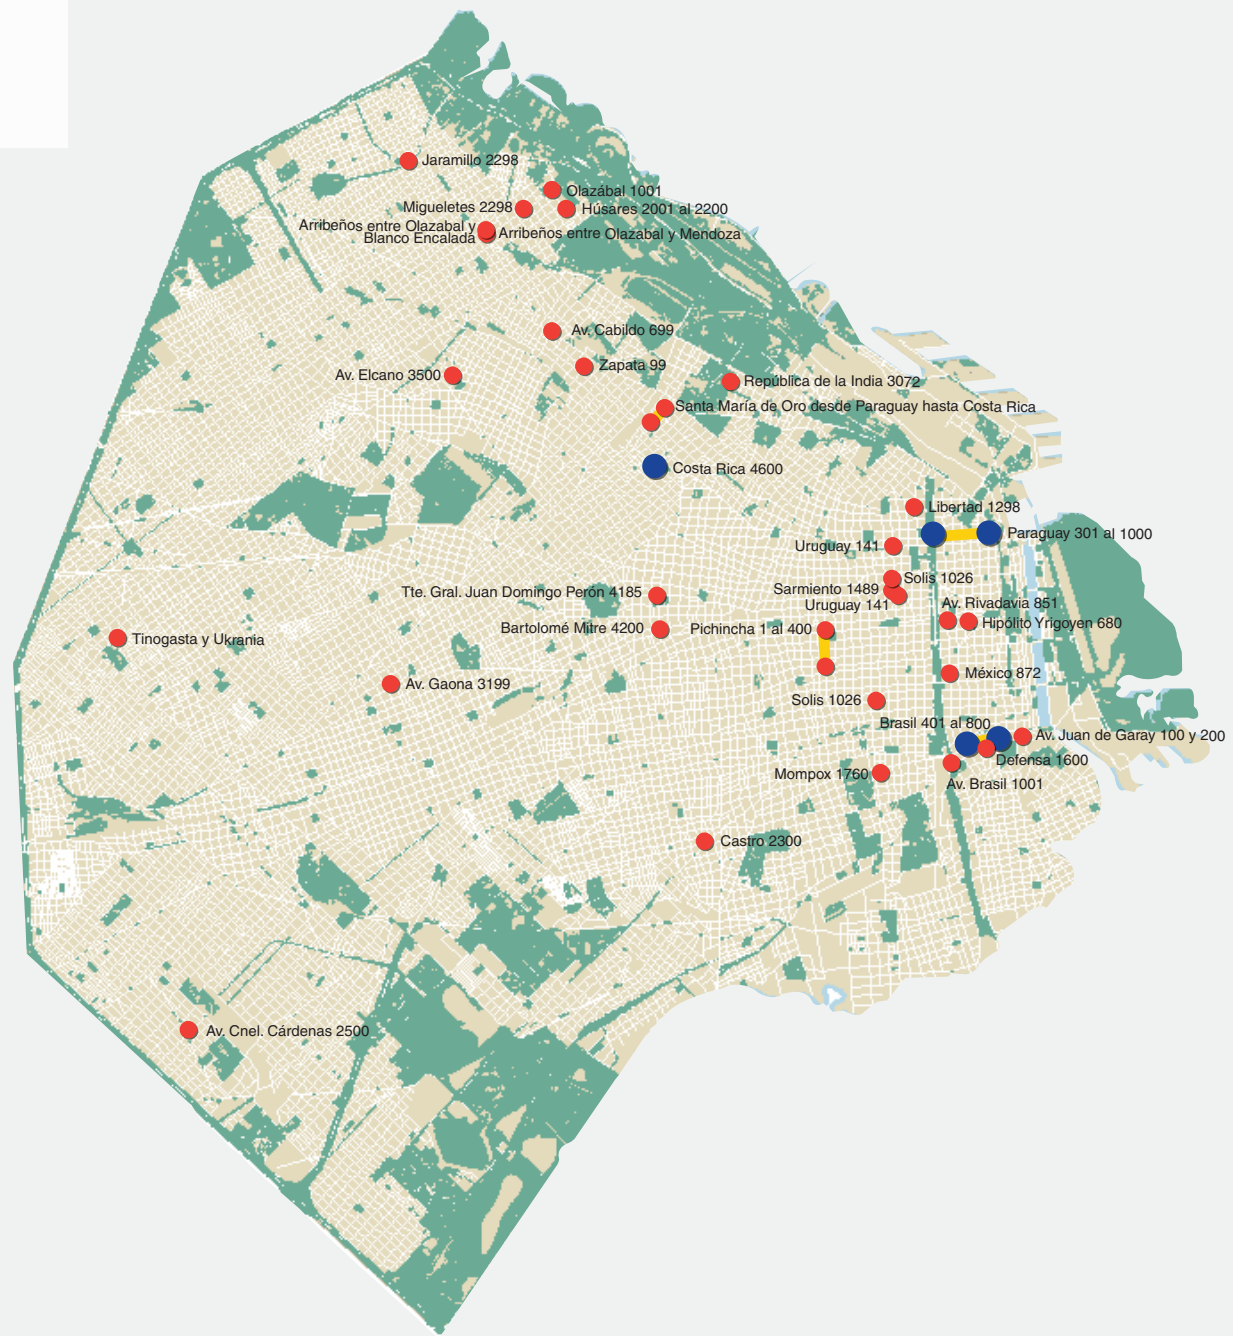

# Calles restringidas al tránsito por bacheo y pavimentación para el jueves 30 de julio

## Referencias

-  Calles restringidas
-  Calles con tránsito cortado