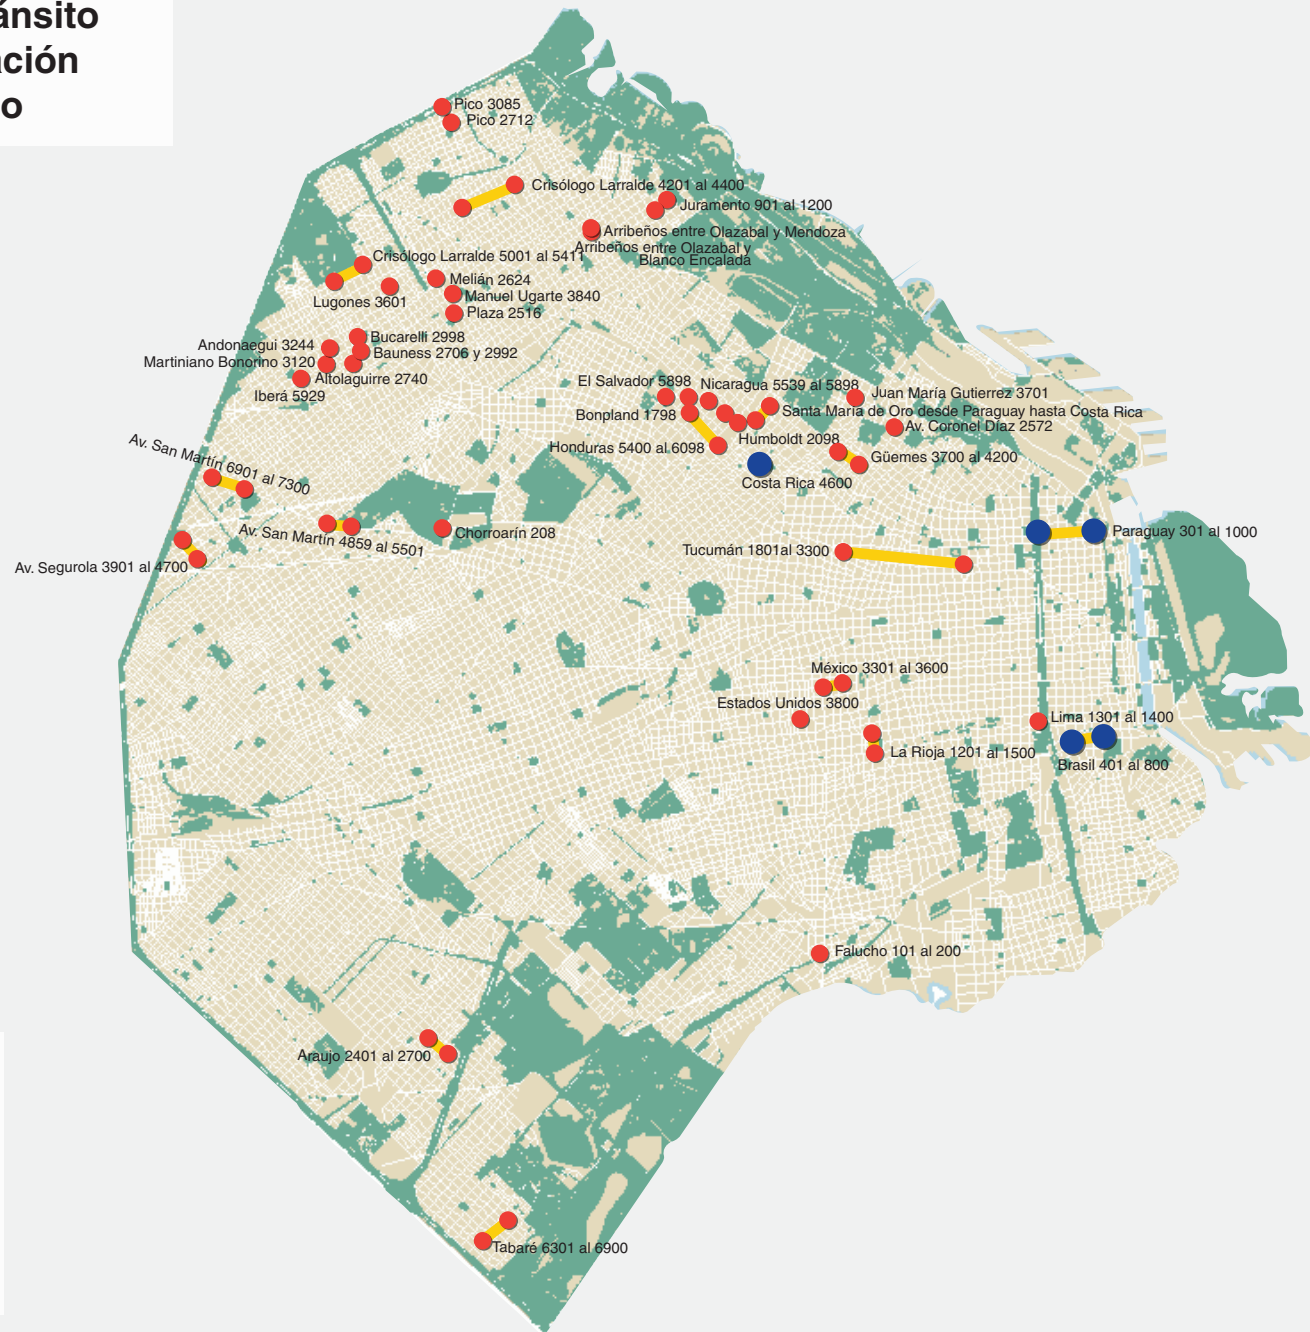

# Calles restringidas al tránsito por bacheo y pavimentación para el martes 28 de julio

## Referencias

-  Calles restringidas
-  Calles con tránsito cortado