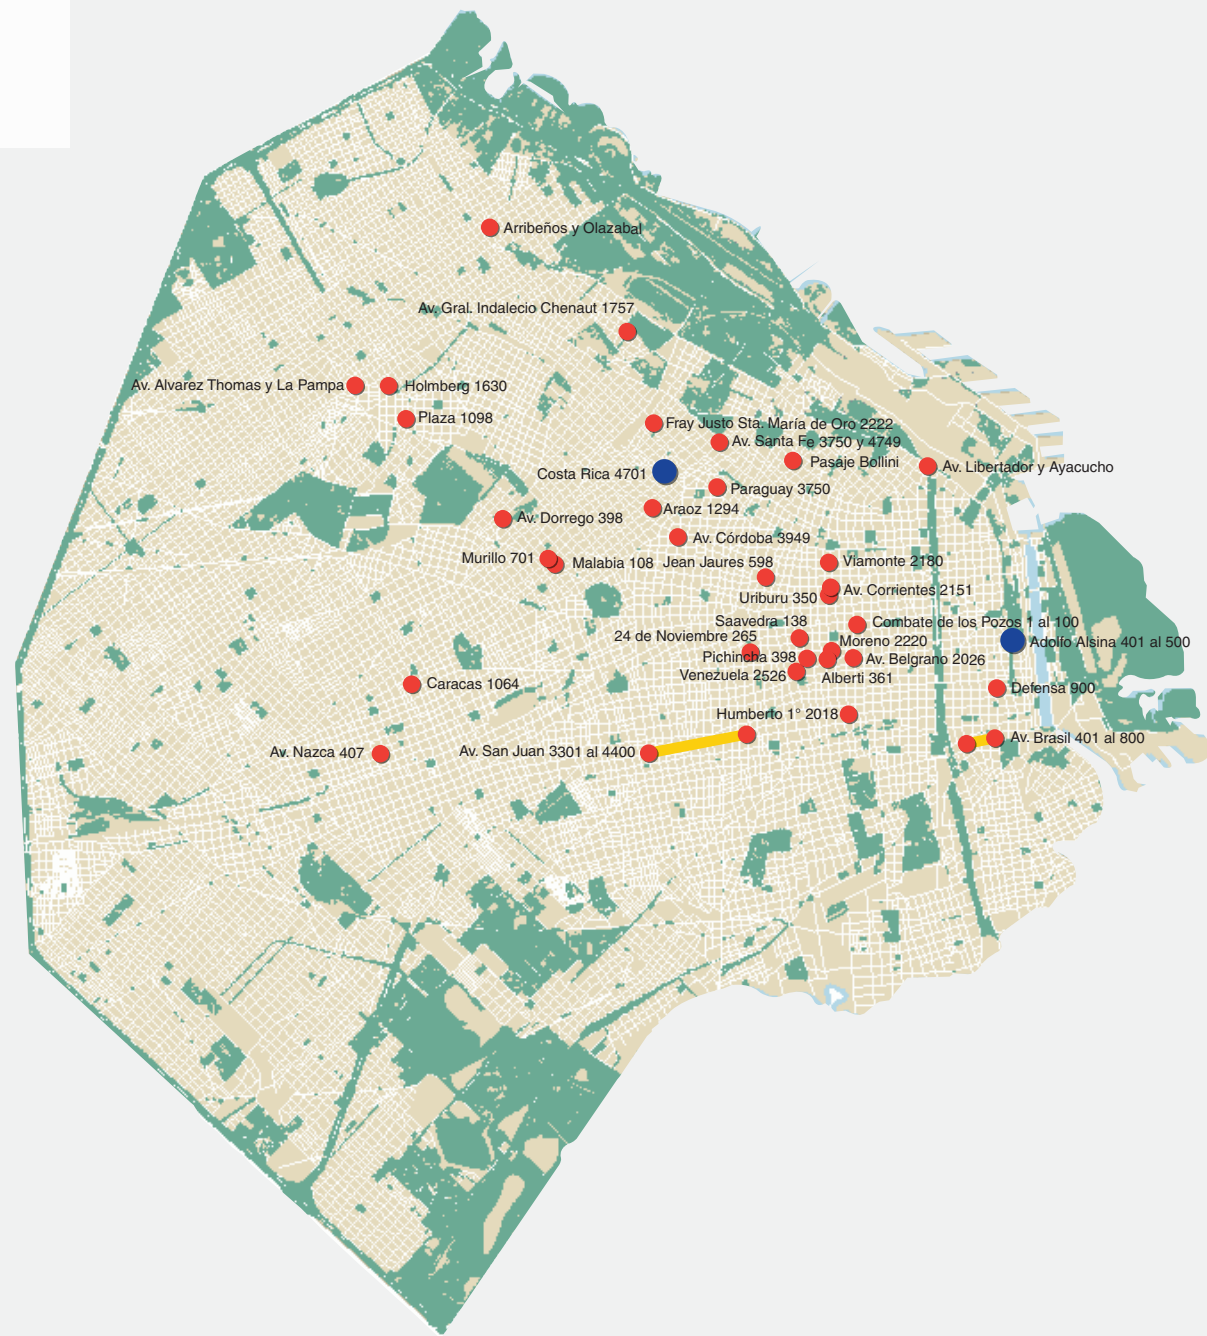

Calles restringidas al tránsito por bacheo y pavimentación para el día jueves 16 de julio

Referencias

-  Calles restringidas
-  Calles con tránsito cortado