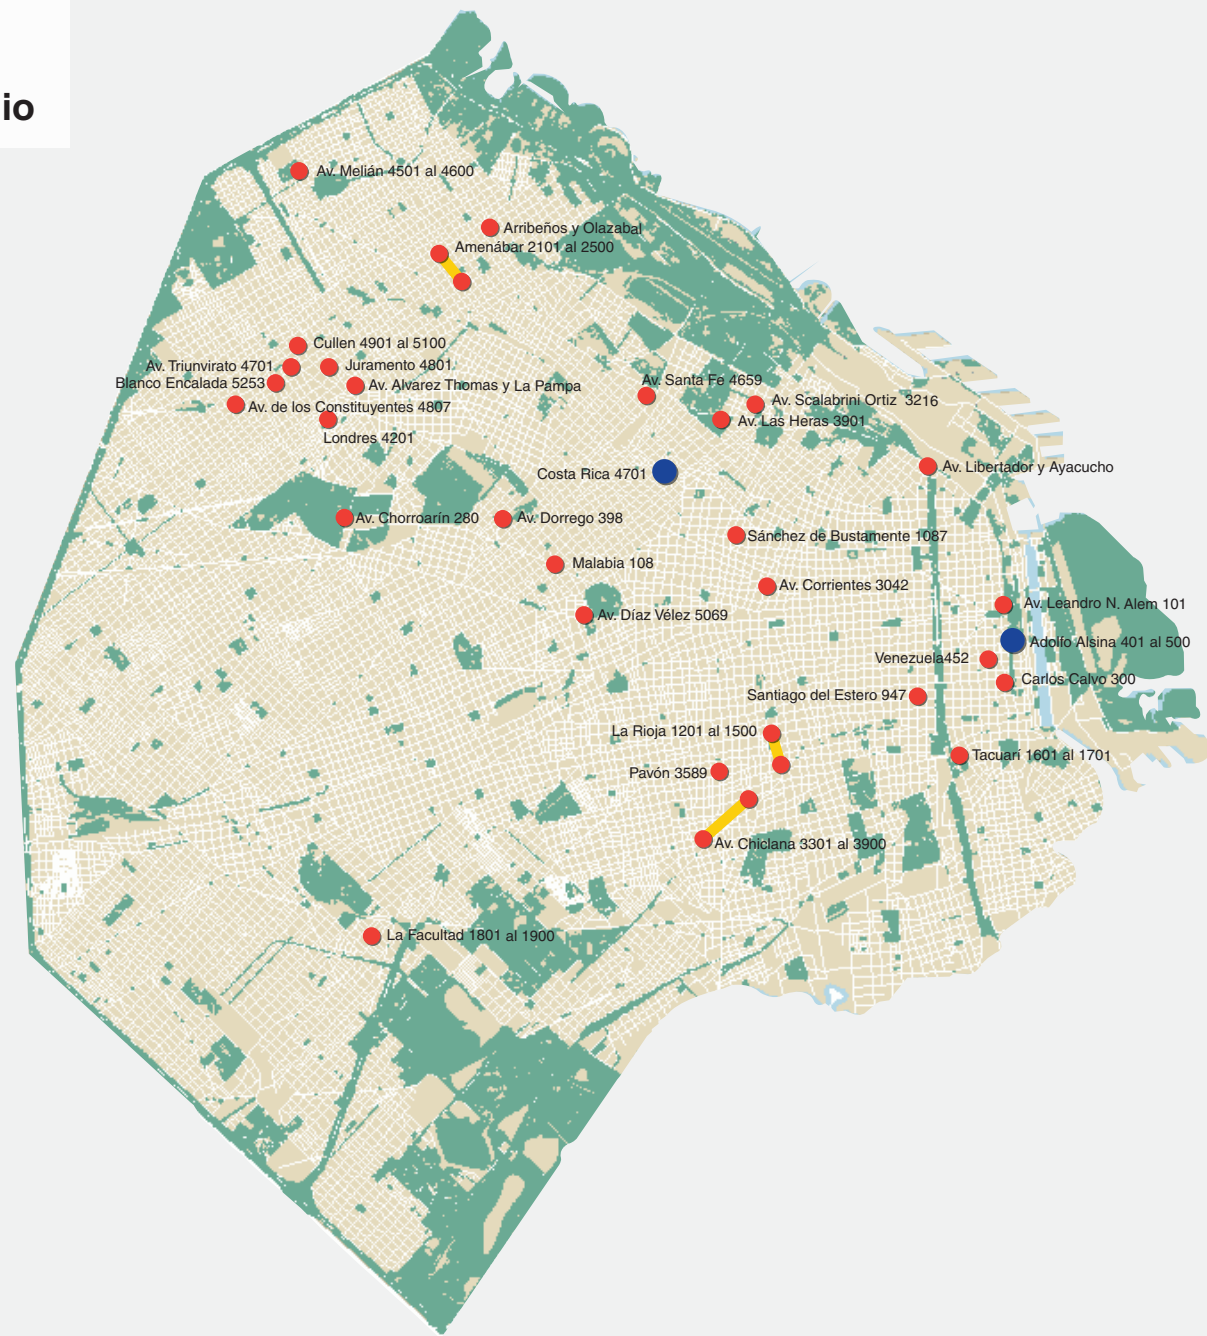

# Calles restringidas al tránsito por bacheo y pavimentación para el día miércoles 15 de julio

## Referencias

-  Calles restringidas
-  Calles con tránsito cortado