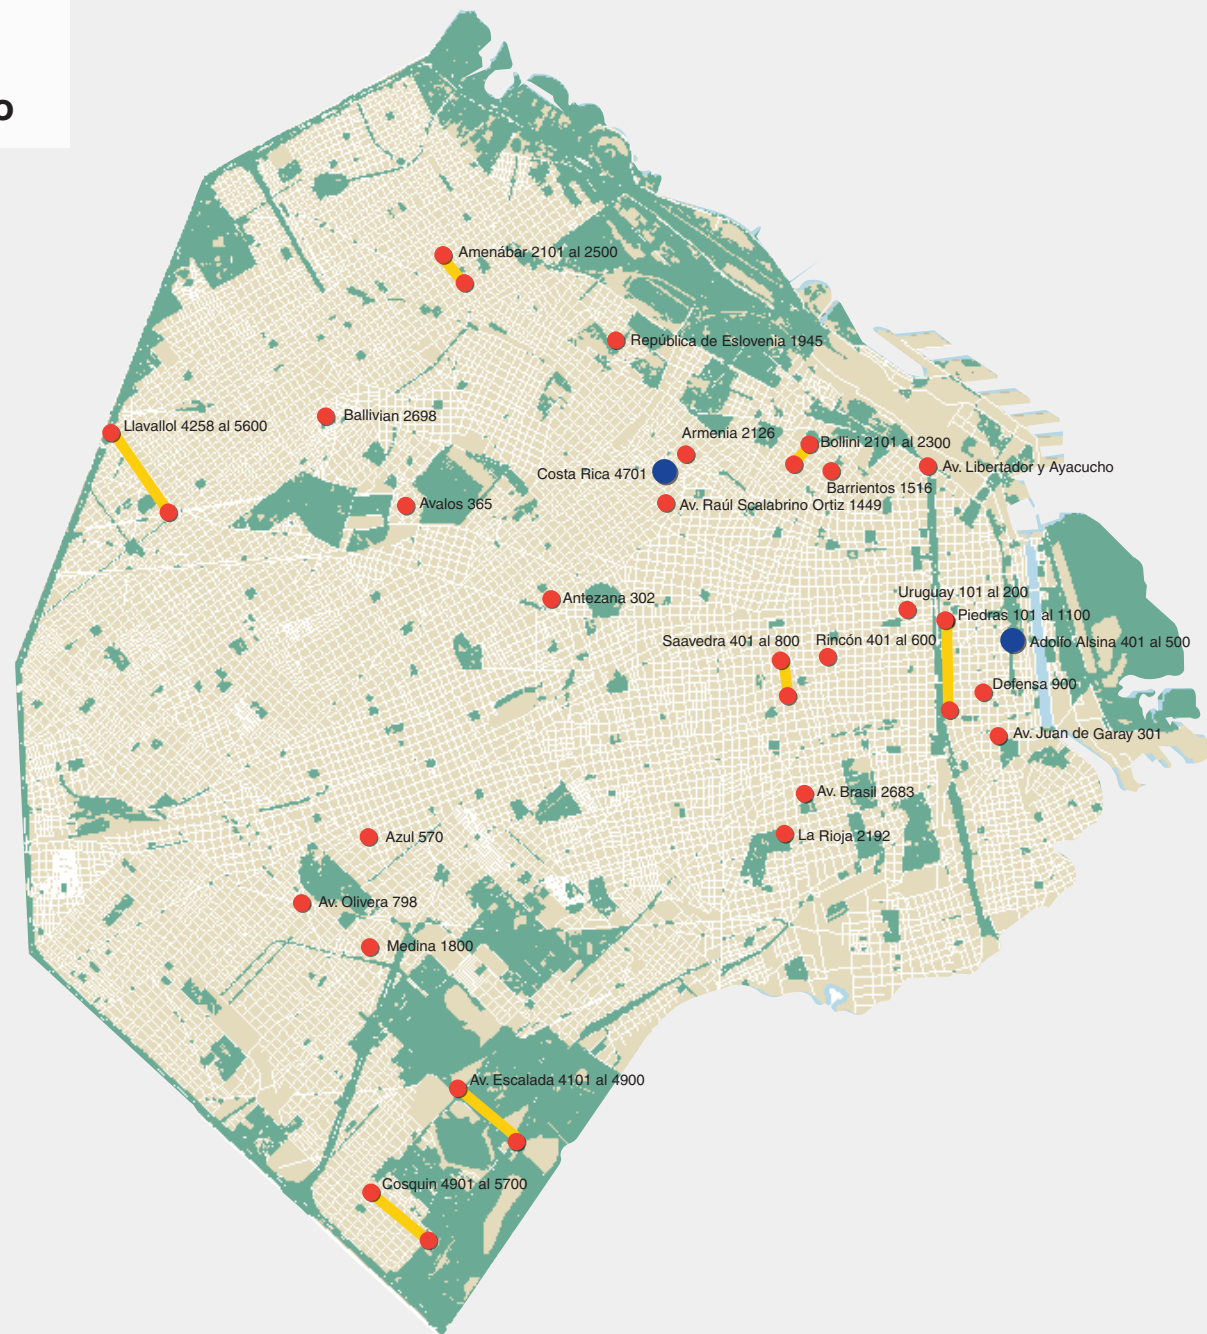

Calles restringidas al tránsito por bacheo y pavimentación para el día miércoles 8 de julio

Referencias

-  Calles restringidas
-  Calles con tránsito cortado