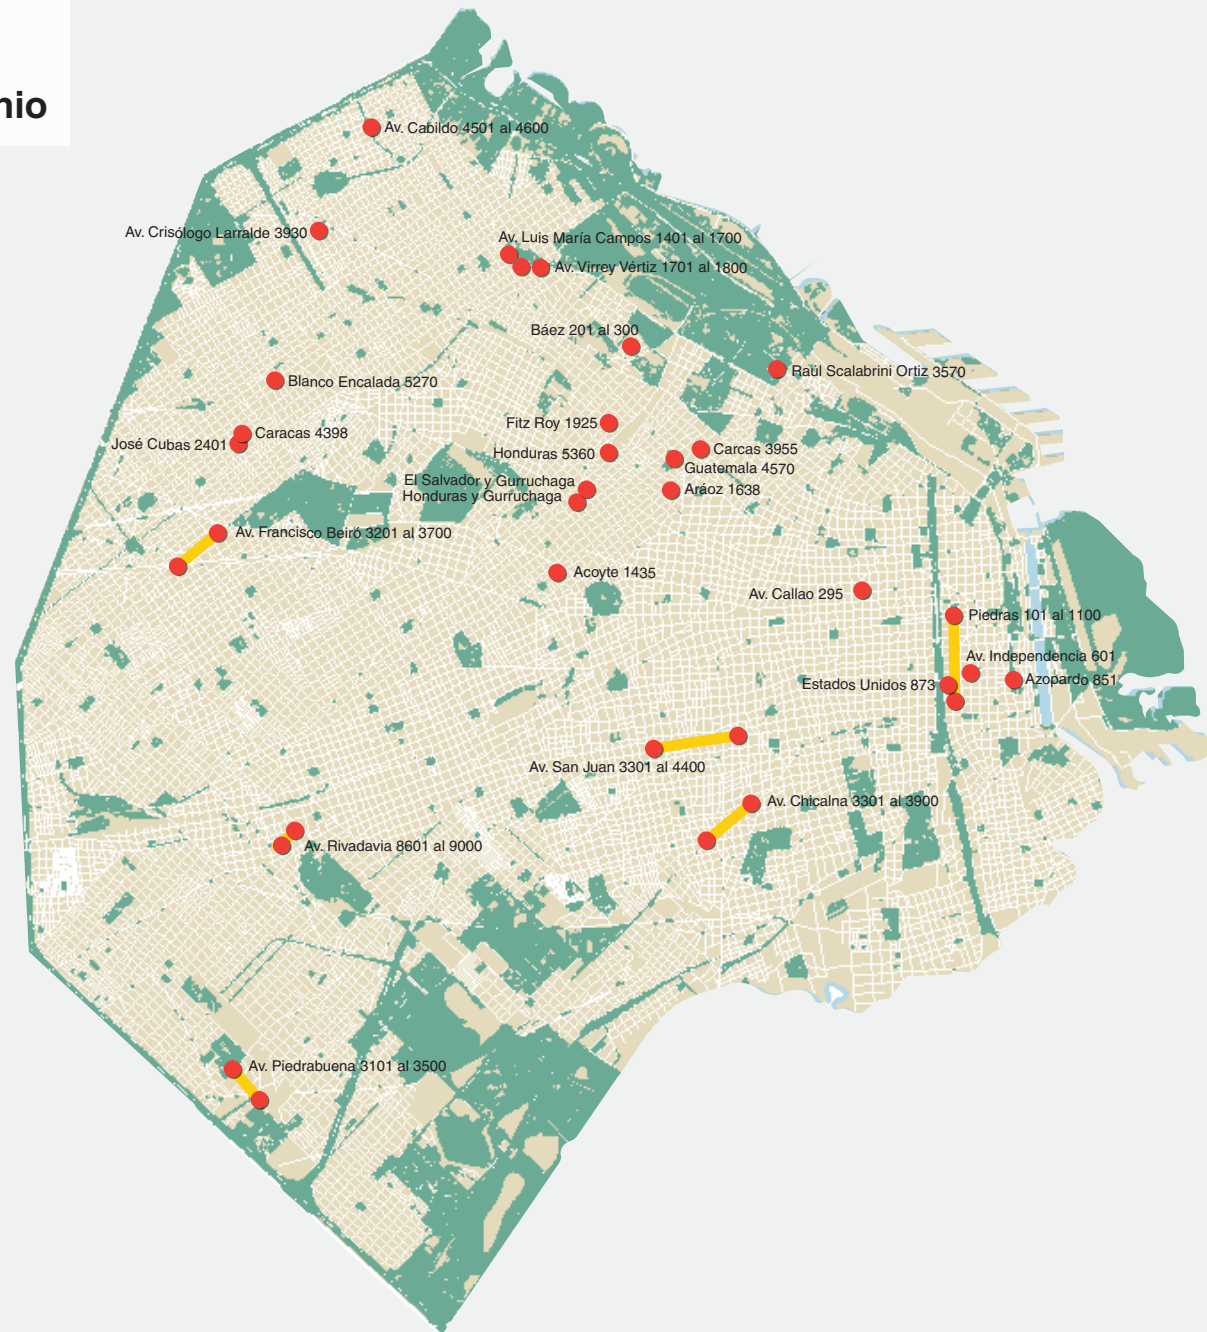

# Calles restringidas al tránsito por bacheo y pavimentación para el día miércoles 24 de junio

## Referencias

-  Calles restringidas
-  Calles con tránsito cortado