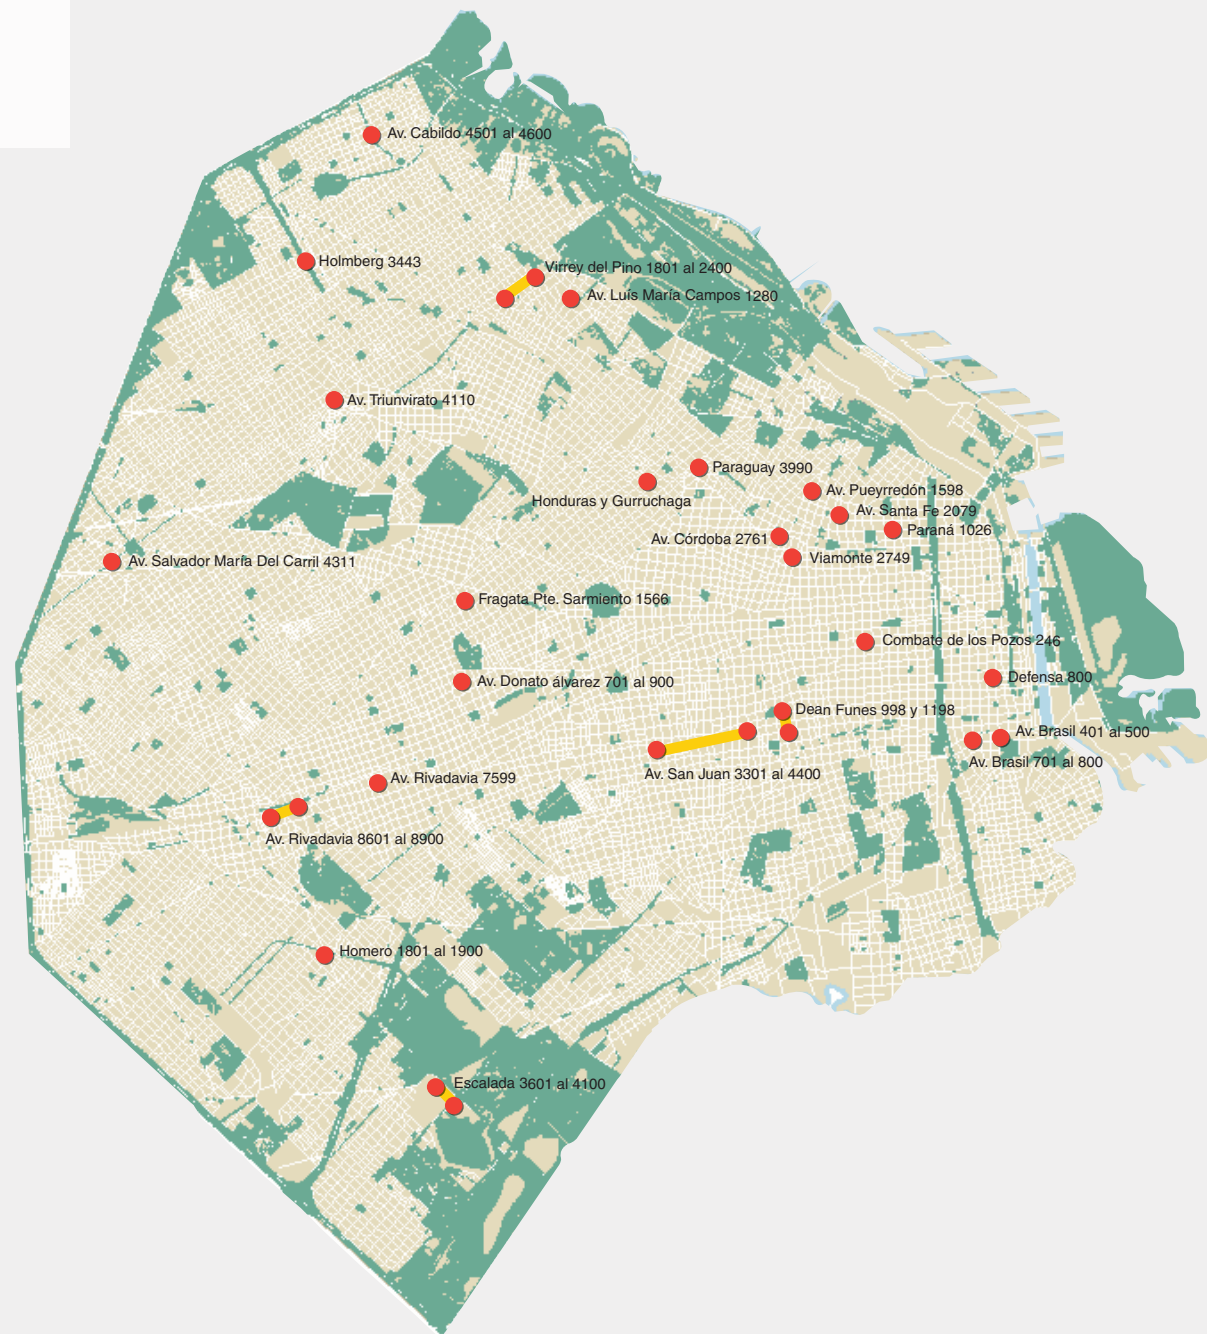

Calles restringidas al tránsito por bacheo y pavimentación para el día 23 de junio

Referencias

-  Calles restringidas
-  Calles con tránsito cortado