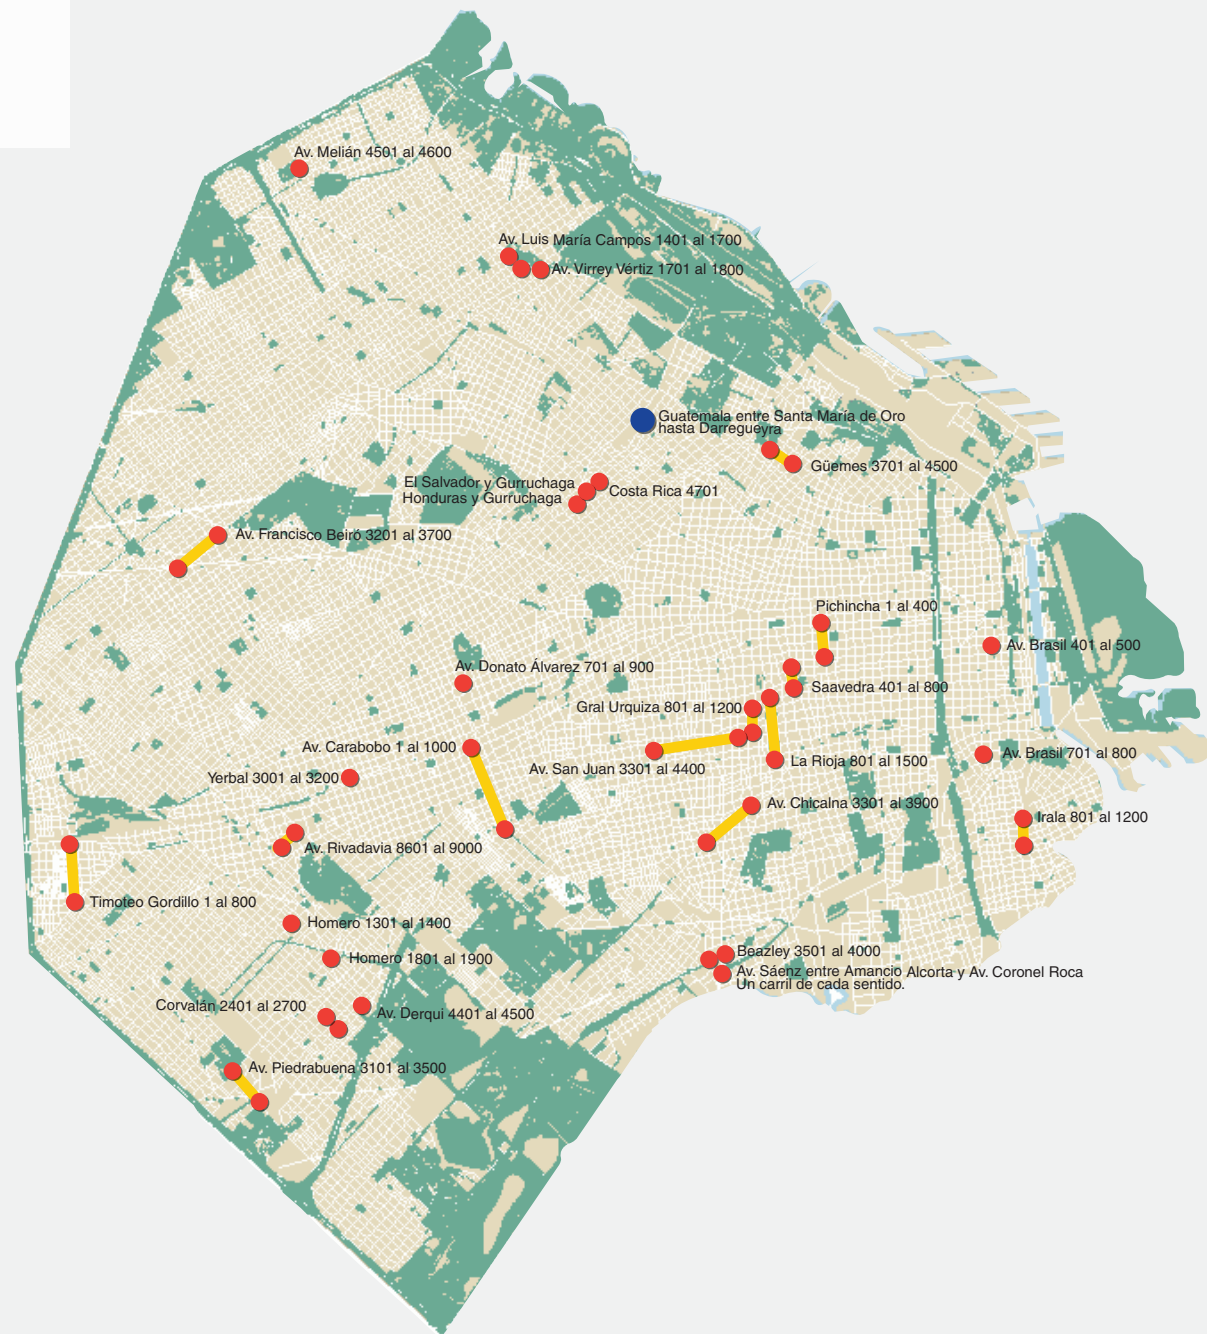

# Calles restringidas al tránsito por bacheo y pavimentación para el día 18 de junio

## Referencias

- Calles restringidas
- Calles con tránsito cortado