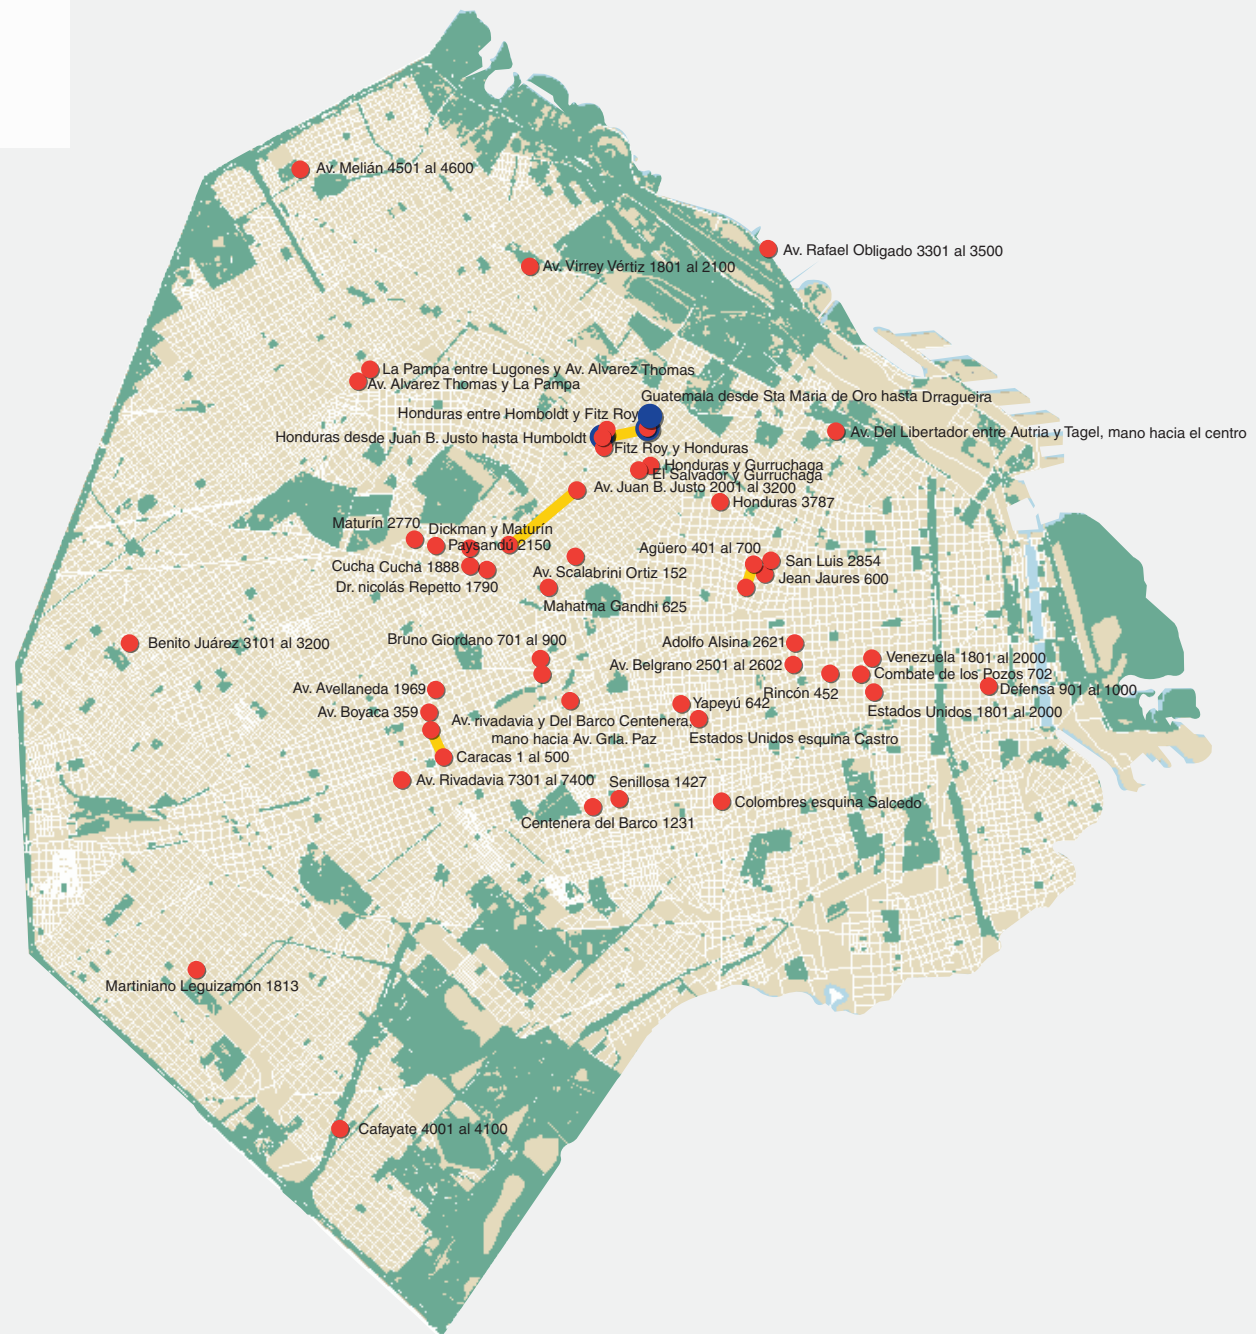

Calles restringidas al tránsito por bacheo y pavimentación para el día martes 9 de junio

Referencias

-  Calles restringidas
-  Calles con tránsito cortado