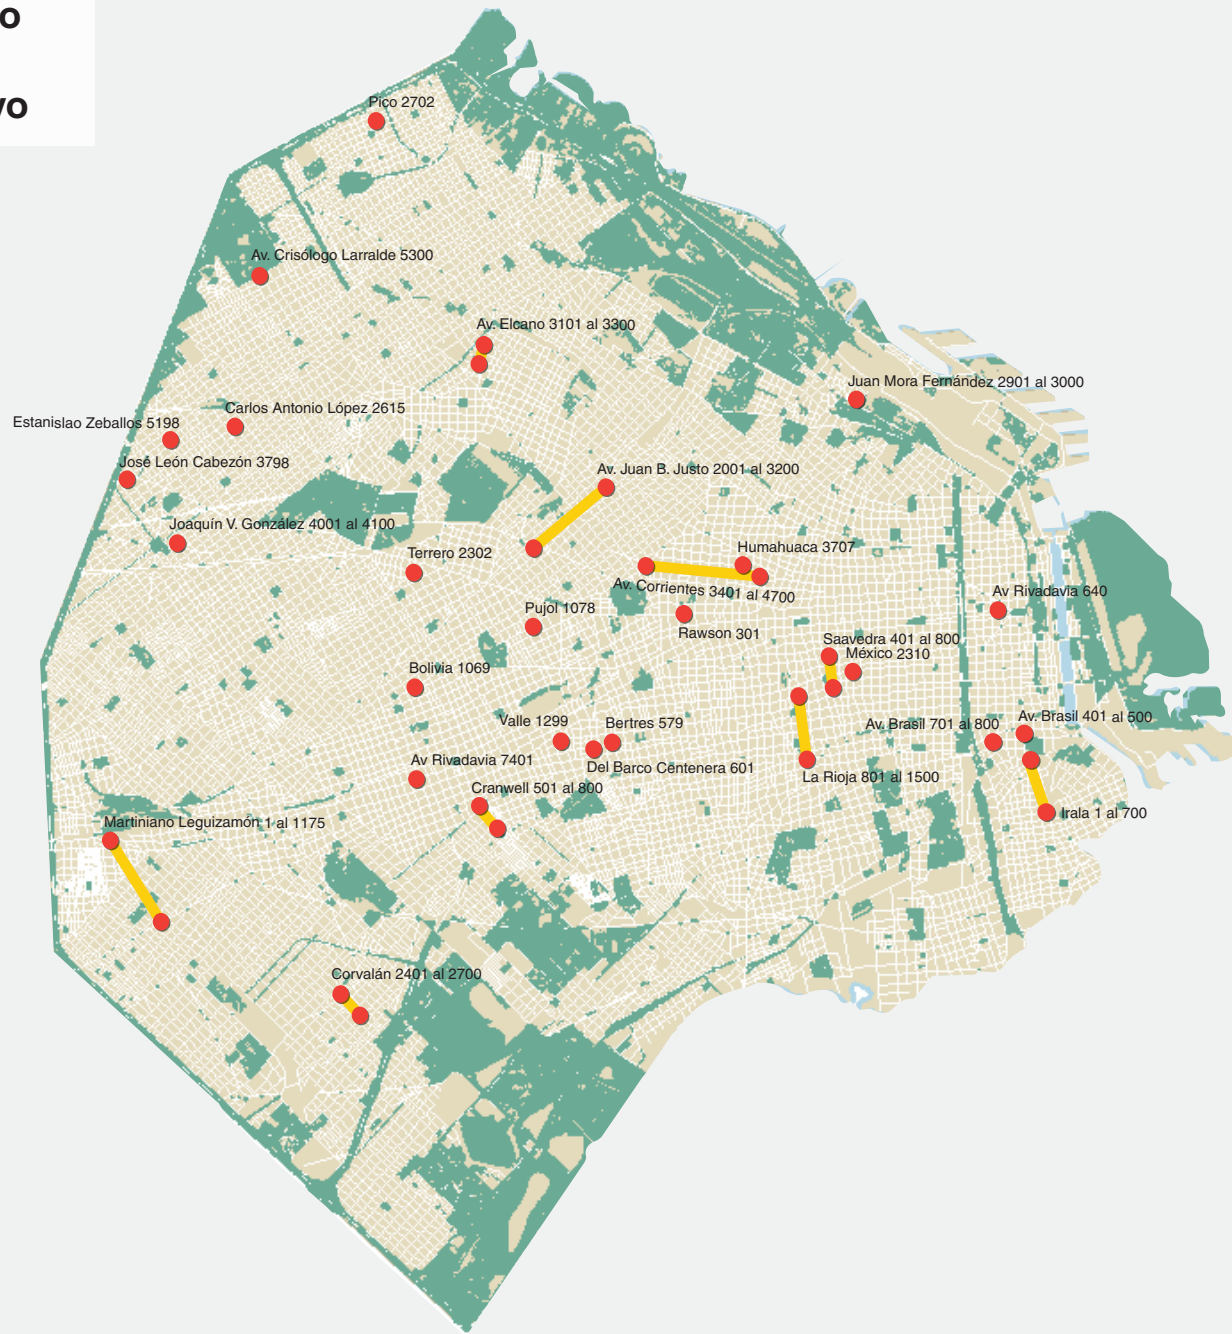

# Calles restringidas al tránsito por bacheo y pavimentación para el día martes 26 de mayo

## Referencias

- Calles restringidas
- Calles con tránsito cortado