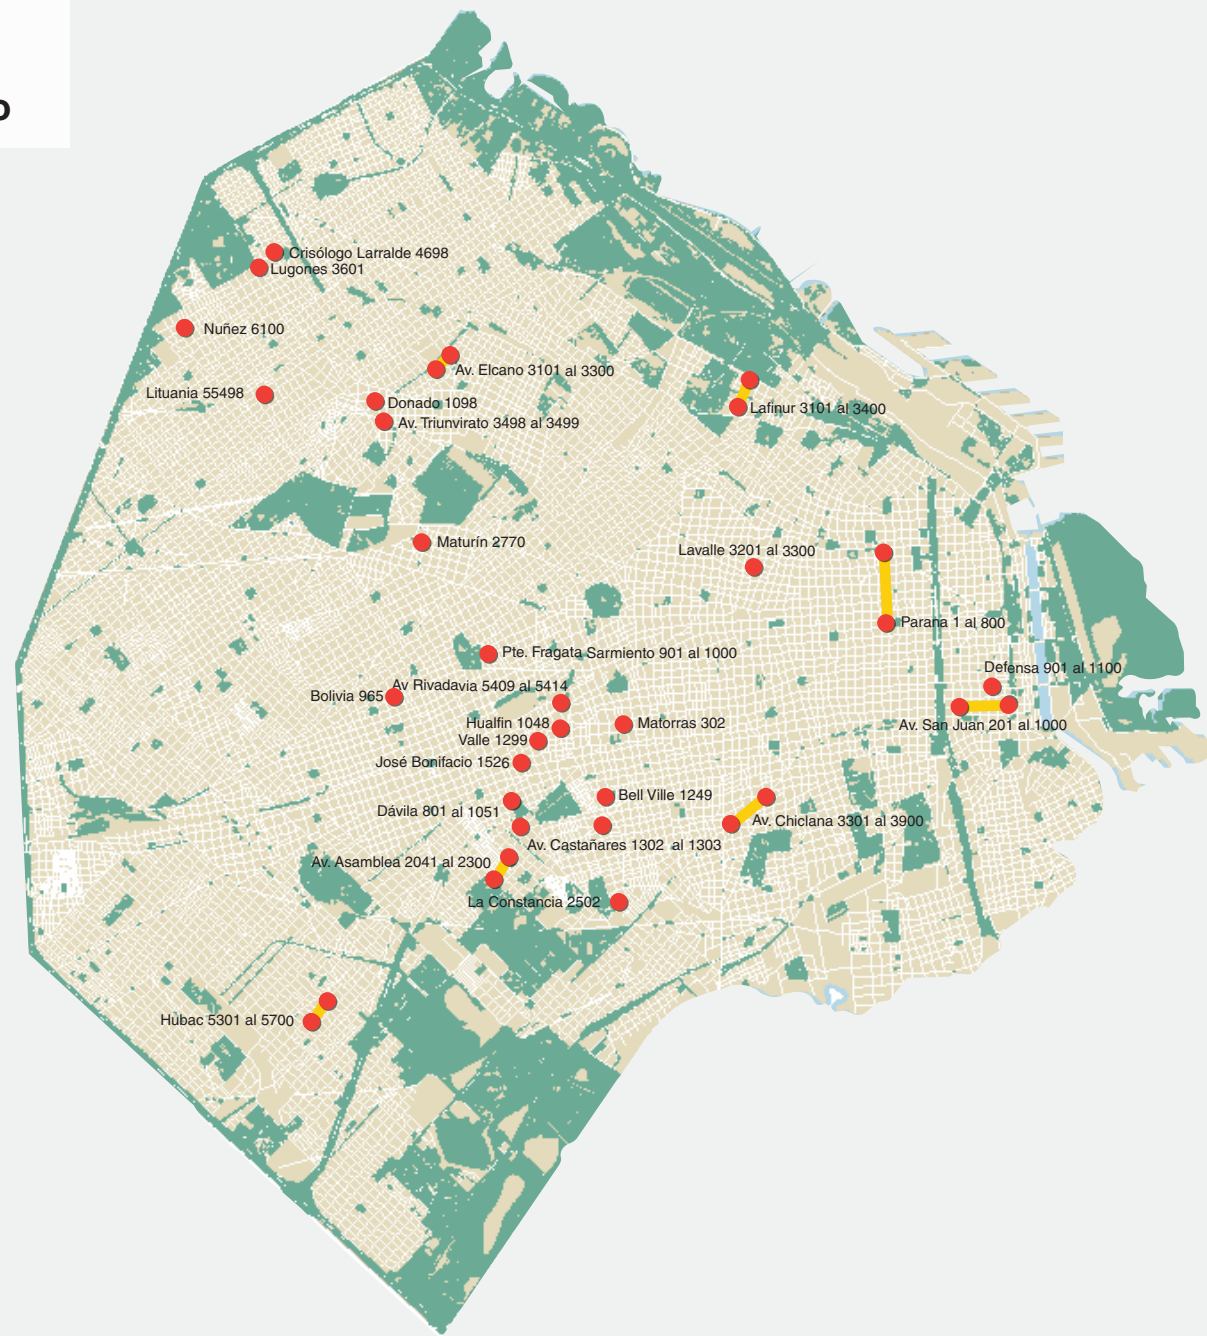

# Calles restringidas al tránsito por bacheo y pavimentación para el día viernes 22 de mayo

## Referencias

-  Calles restringidas
-  Calles con tránsito cortado