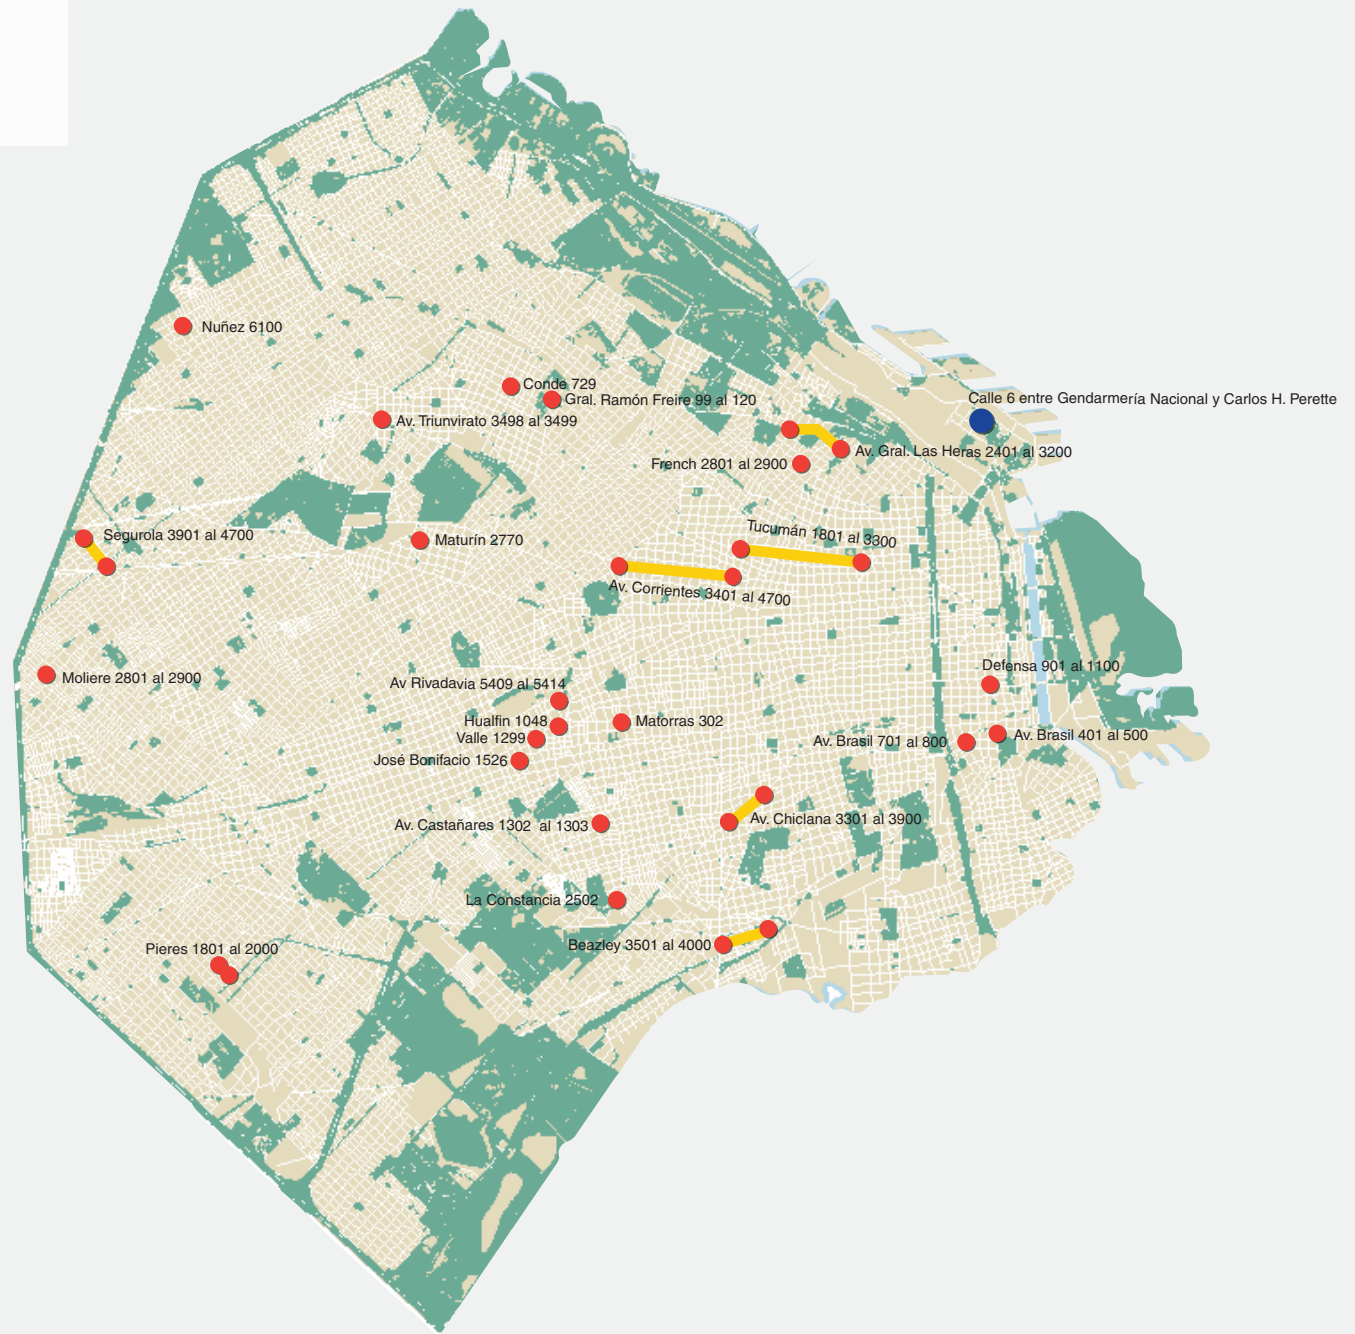

# Calles restringidas al tránsito por bacheo y pavimentación para el día jueves 21 de mayo

## Referencias

-  Calles restringidas
-  Calles con tránsito cortado