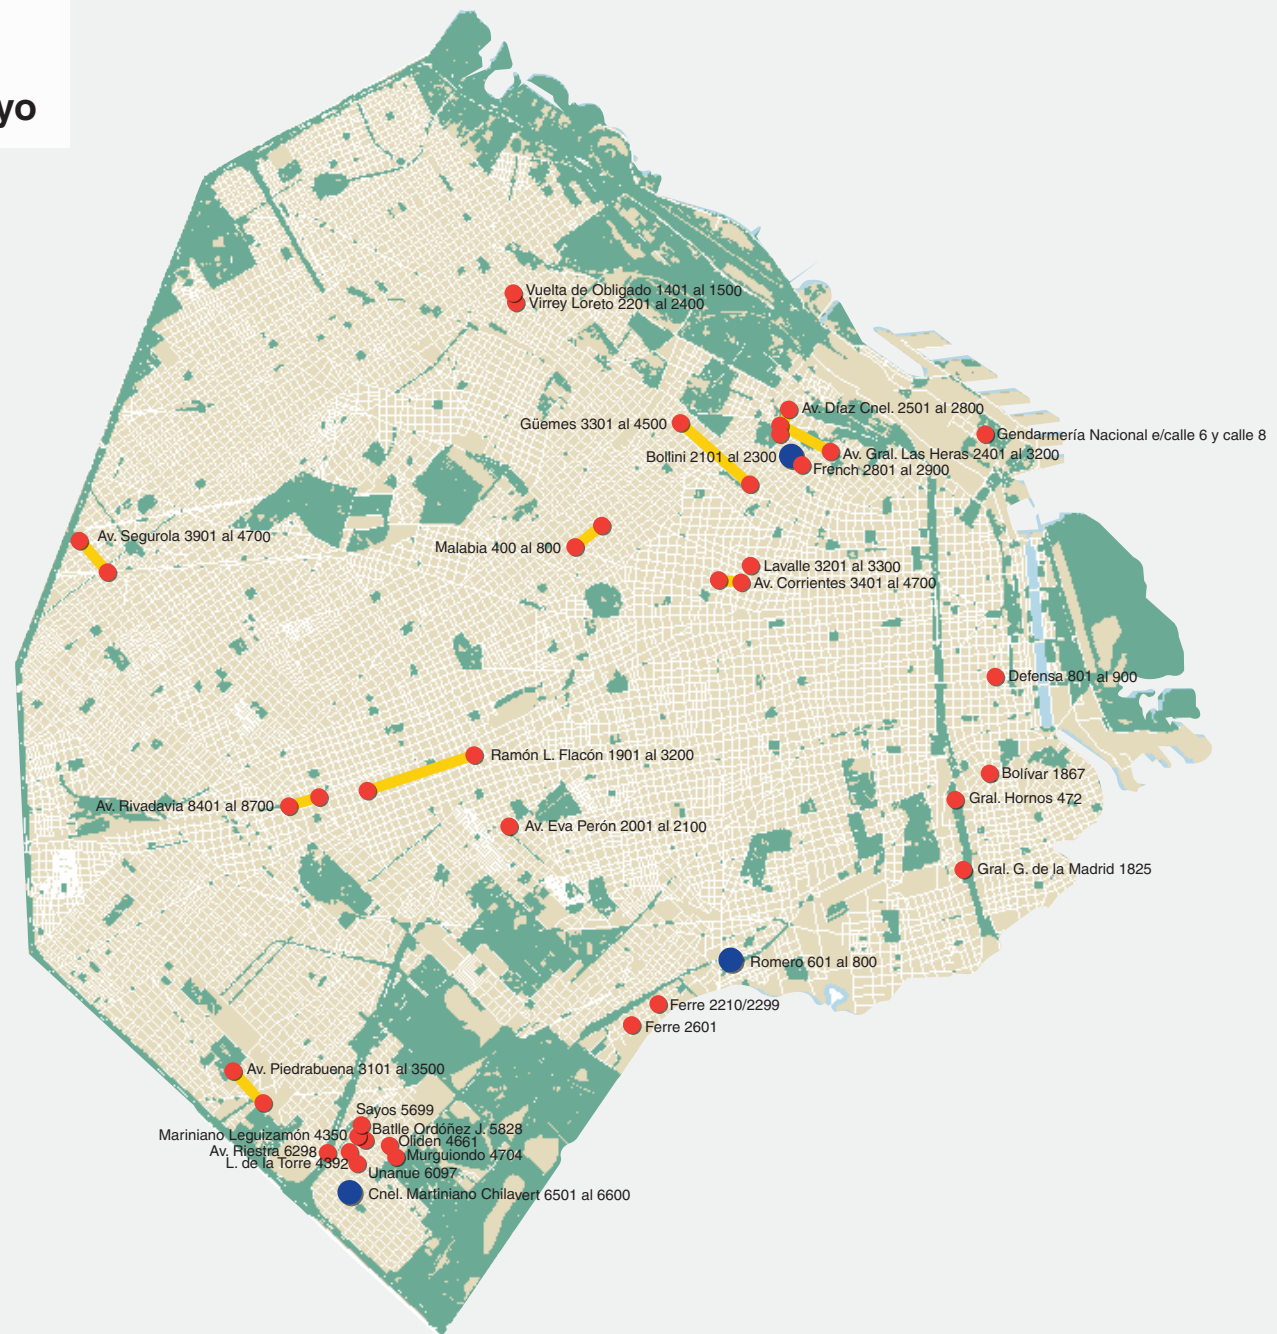

Calles restringidas al tránsito por bacheo y pavimentación para los días 9, 10 y 11 de mayo

Referencias

-  Calles restringidas
-  Calles con tránsito cortado