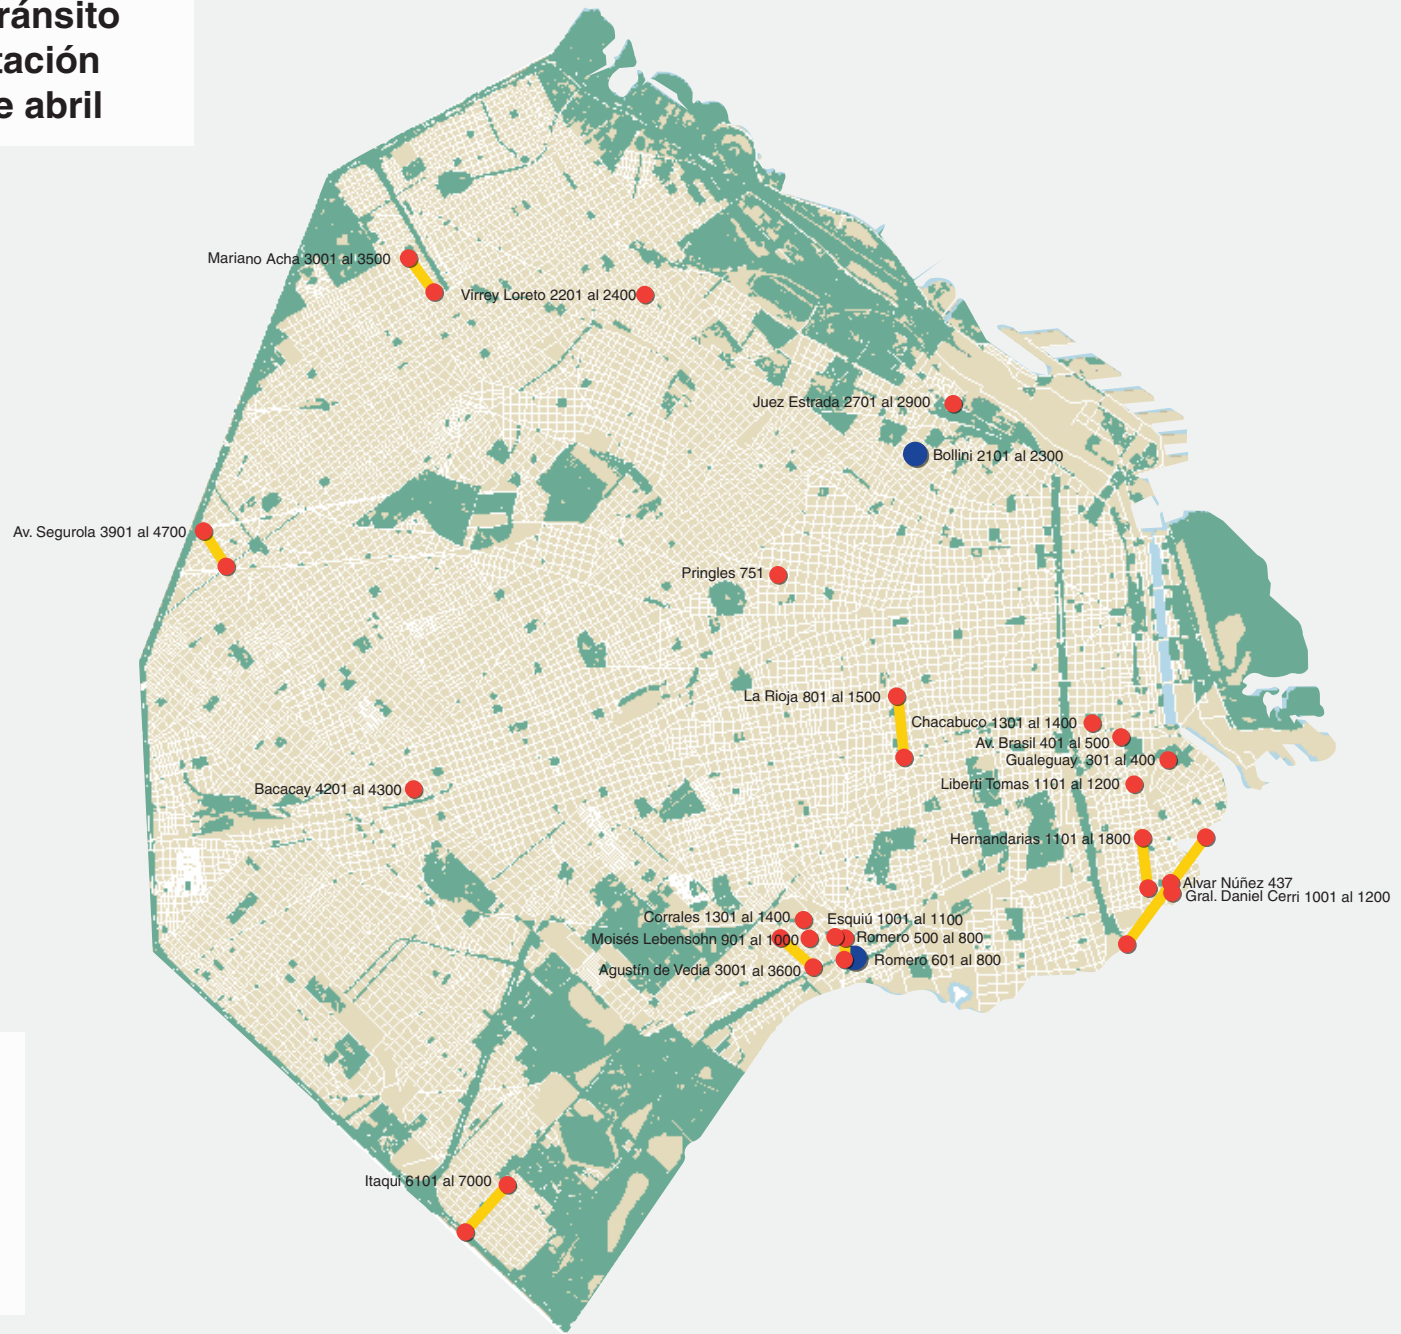

# Calles restringidas al tránsito por bacheo y pavimentación para el día jueves 30 de abril

## Referencias

-  Calles restringidas
-  Calles con tránsito cortado