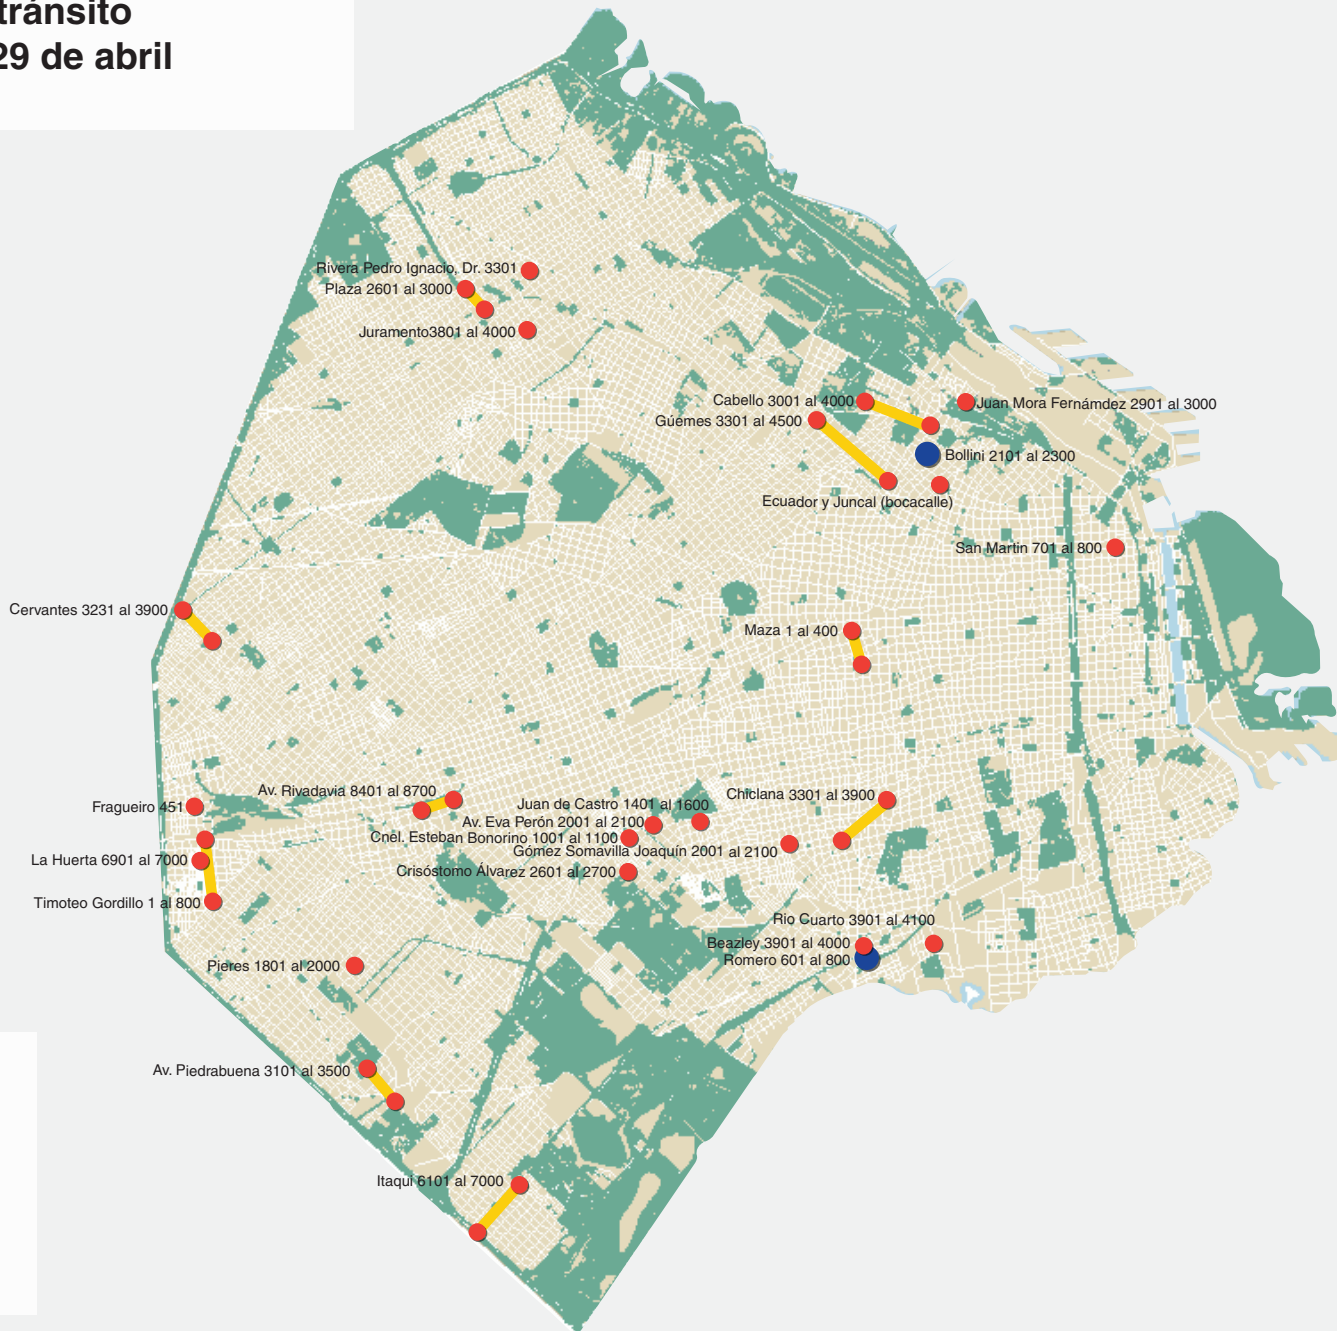

# Calles restringidas al tránsito para el día miércoles 29 de abril

## Referencias

-  Calles restringidas
-  Calles con tránsito cortado