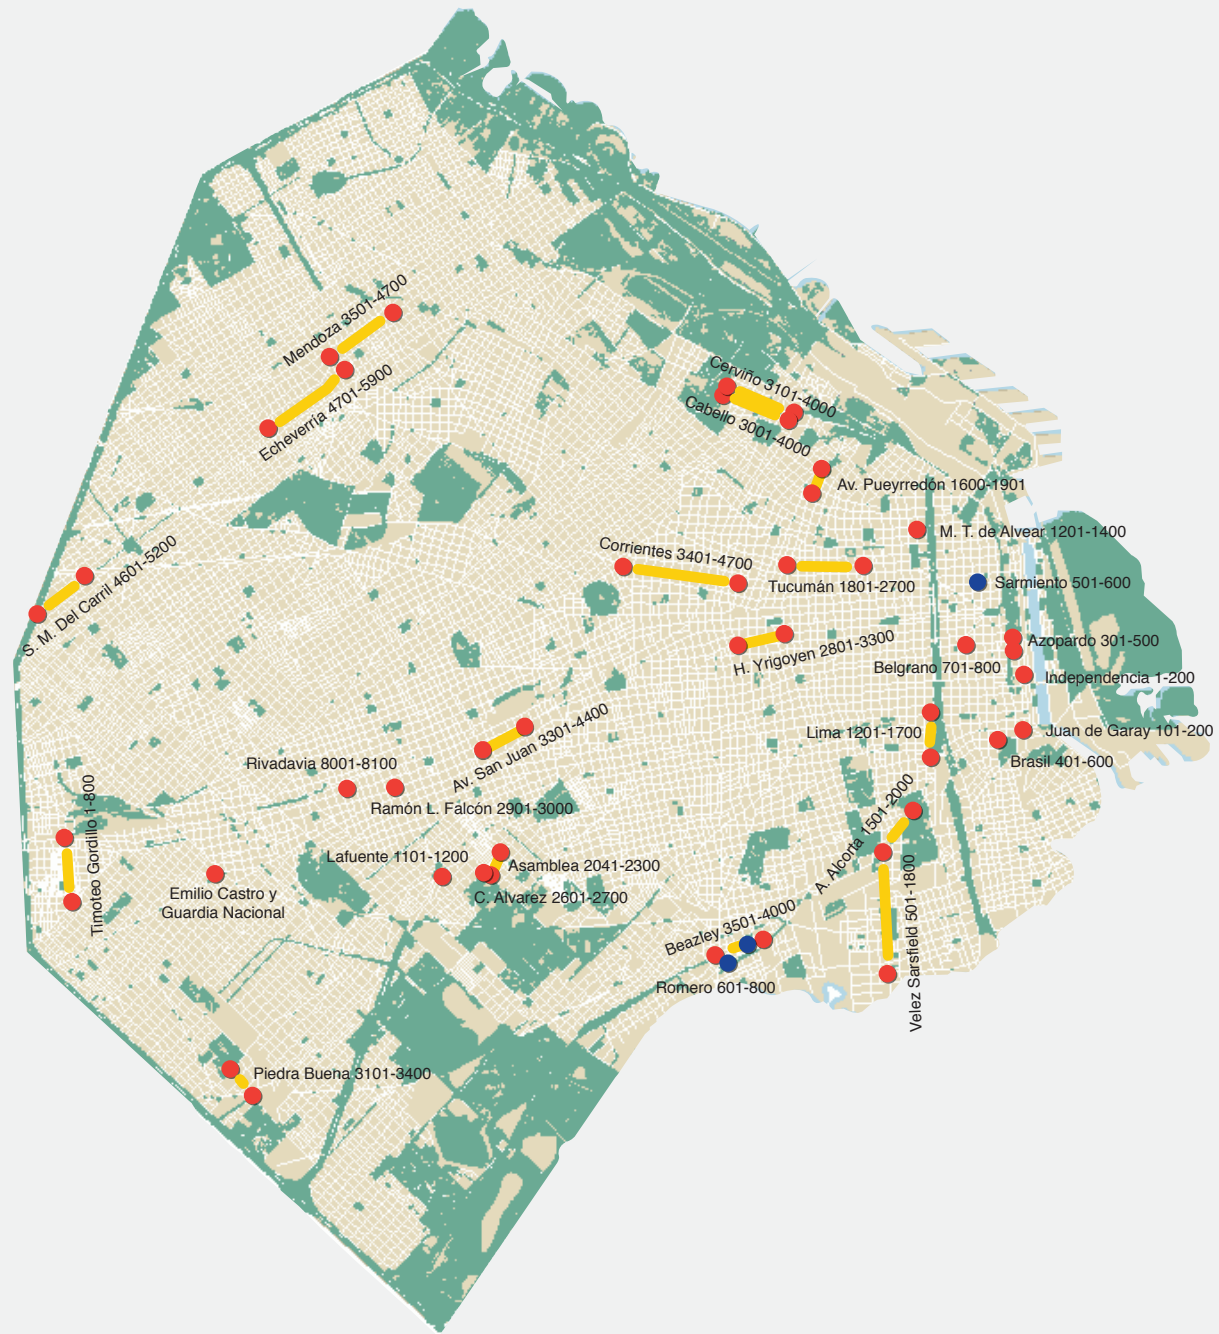

# Calles restringidas al tránsito el miércoles 1 de abril

## Referencias

-  Calles restringidas
-  Calles con tránsito cortado
-  Calles con tránsito cerrado nocturno