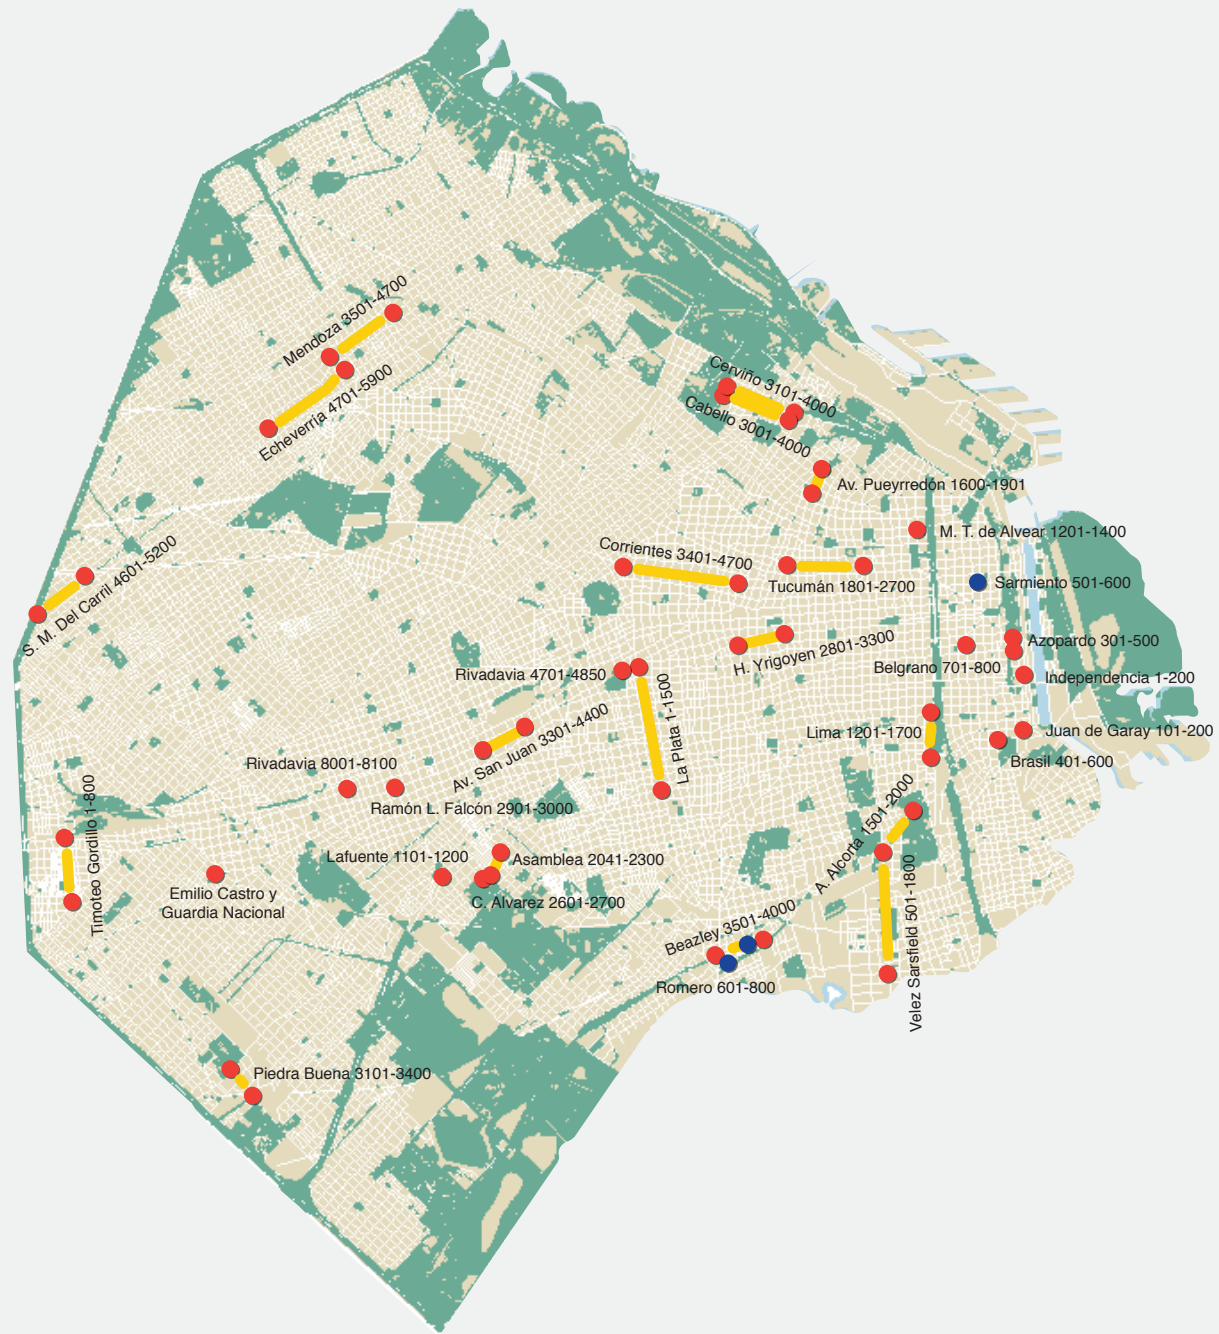

Calles restringidas al tránsito el martes 31 de marzo

Referencias

- Calles restringidas
- Calles con tránsito cortado
- Calles con tránsito cerrado nocturno