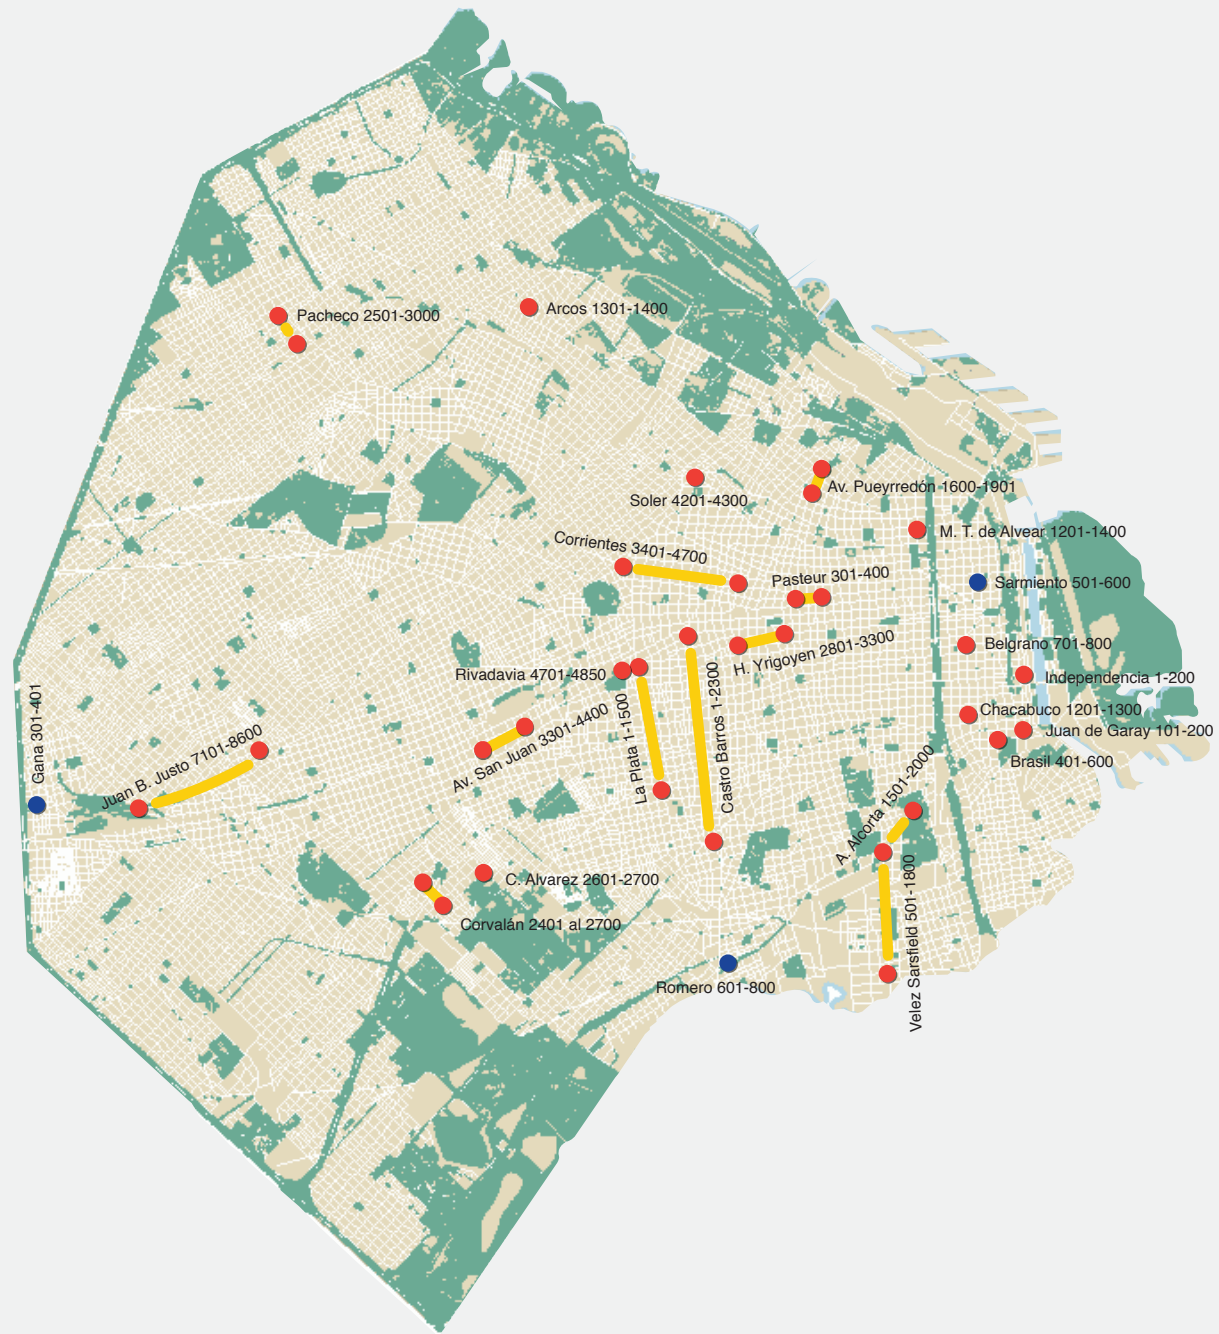

Calles restringidas al tránsito el jueves 26 de marzo

Referencias

- Calles restringidas
- Calles con tránsito cortado
- Calles con tránsito cerrado nocturno