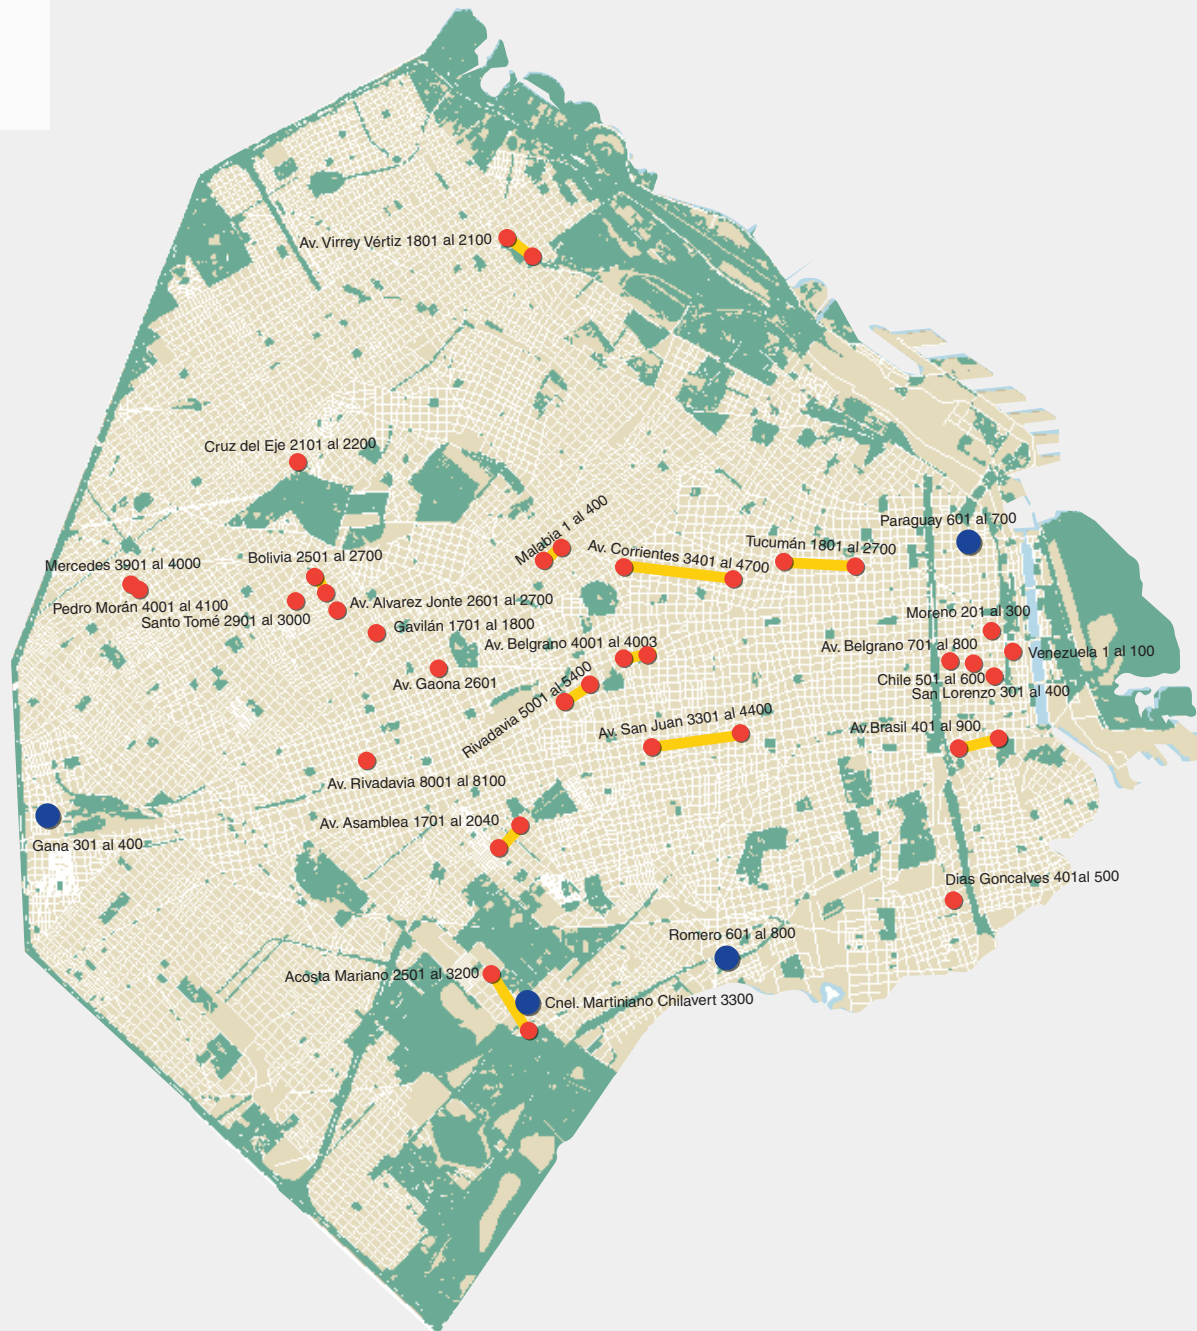

Calles restringidas al tránsito el sábado 14, domingo 15 y lunes 16 de marzo

Referencias

-  Calles restringidas
-  Calles con tránsito cortado