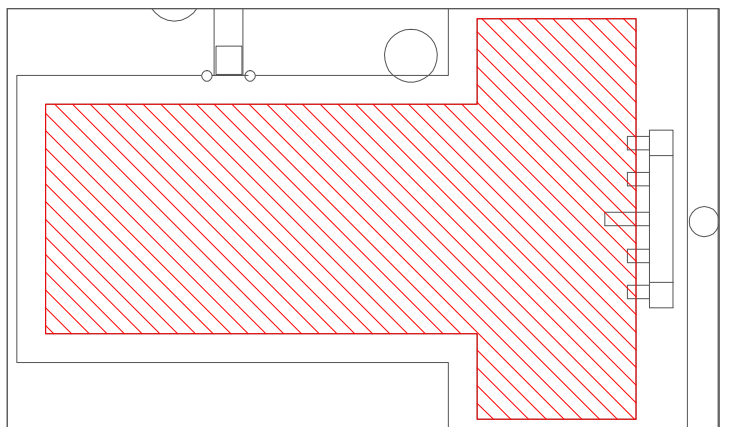

Polideportivos de la Ciudad Buenos Aires

Plan de acción 2016

Polideportivo: Chacabuco
Dirección: Eva Perón 1410

Plano General

Lamina N°: 1/1

Referencias:

-  ZONA 1: Trabajos en la pileta
-  ZONA 2: Trabajos en areas de pileta
-  ZONA 3: Trabajos en sala de maquinas
-  ZONA 4: Trabajos en vestuarios

4

1

2

4

4

2

3

3