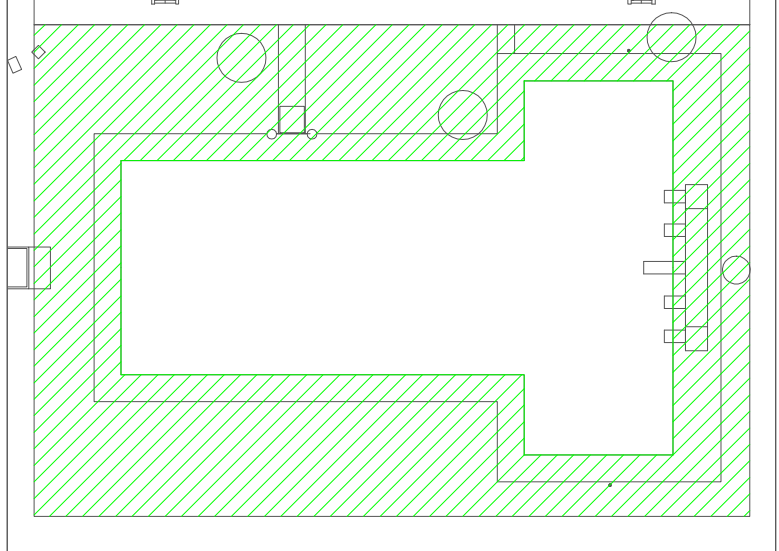

Polideportivos de la Ciudad Buenos Aires

Plan de acción 2016

Polideportivo: Chacabuco
Dirección: Eva Perón 1410

Plano General

Lamina N°: 1/1

Referencias:

-  ZONA 1: Trabajos en la pileta
-  ZONA 2: Trabajos en areas de pileta
-  ZONA 3: Trabajos en sala de maquinas
-  ZONA 4: Trabajos en vestuarios

4

1

2

4

4

2

3

3