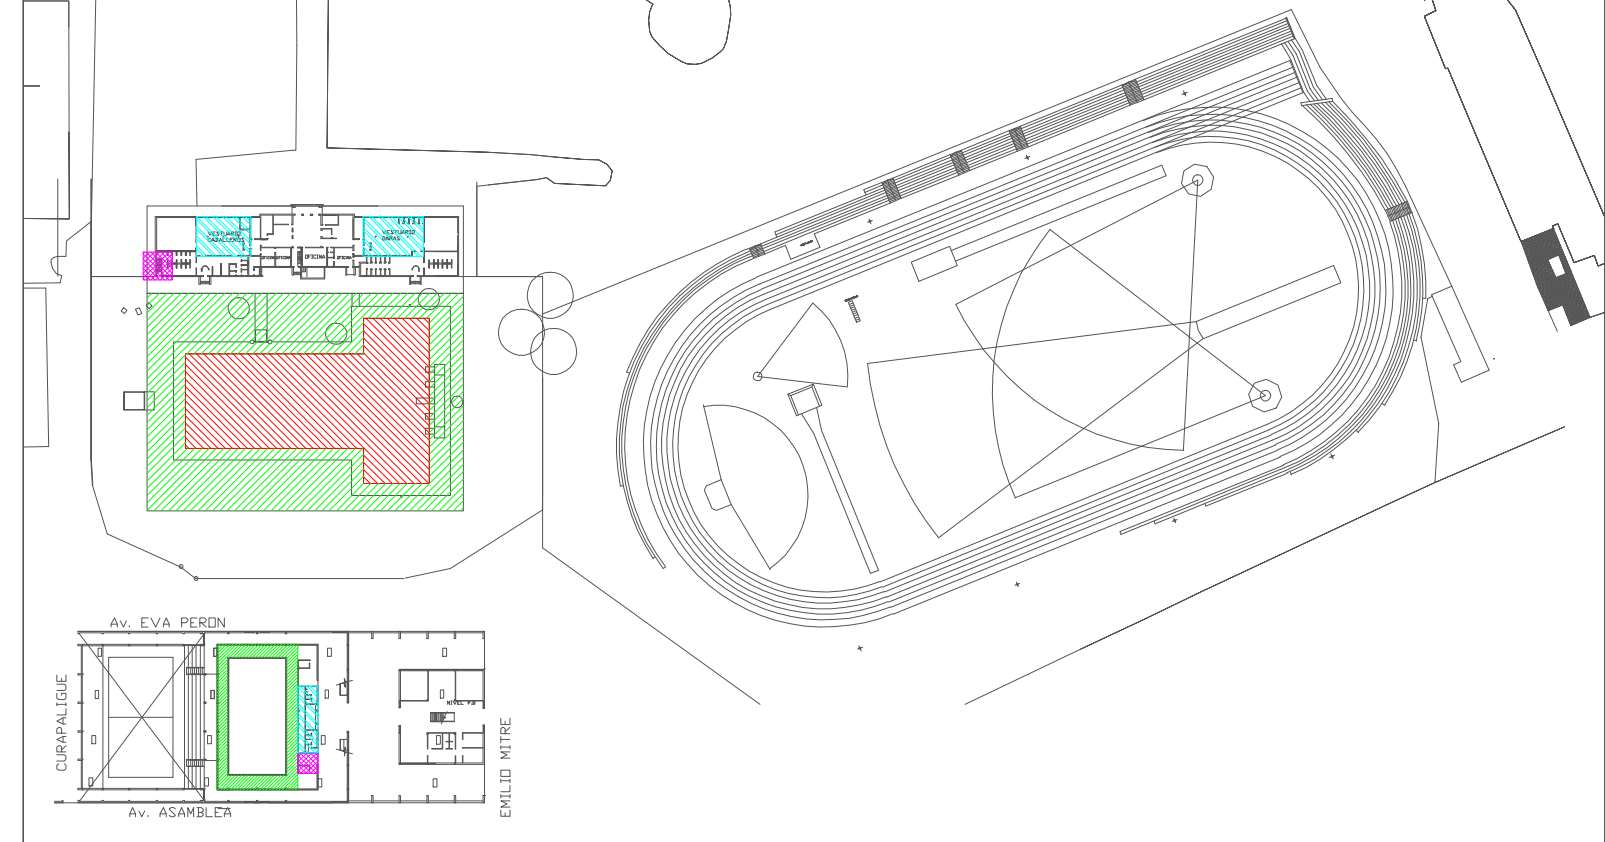

Polideportivos de la Ciudad Buenos Aires

Plan de acción 2016

Polideportivo: Chacabuco
Dirección: Eva Perón 1410

Plano General

Lamina N°: 1/1

Referencias:

-  ZONA 1: Trabajos en la pileta
-  ZONA 2: Trabajos en areas de pileta
-  ZONA 3: Trabajos en sala de maquinas
-  ZONA 4: Trabajos en vestuarios

4

1

2

4

4

2

3

3