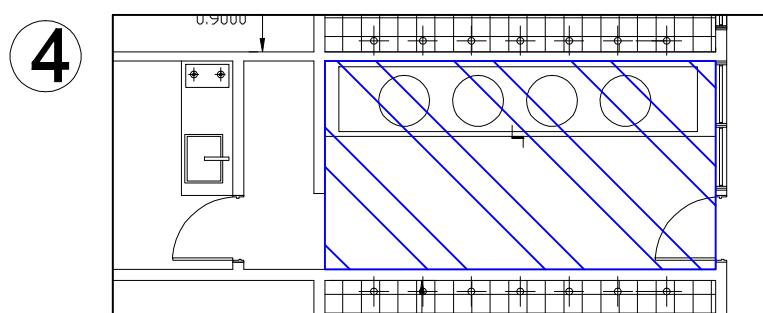

Polideportivos de la Ciudad Buenos Aires

Plan de acción 2016

Polideportivo: Dorrego
Dirección: L. de la Torre y Monte

Plano General

Lamina N°: 1/1

Referencias:

-  ZONA 1: Trabajos en la pileta
-  ZONA 2: Trabajos en sala de maquinas
-  ZONA 3: Trabajos en areas de pileta
-  ZONA 4: Trabajos en sala de termotanques
-  ZONA 5: Trabajos en gimnasio