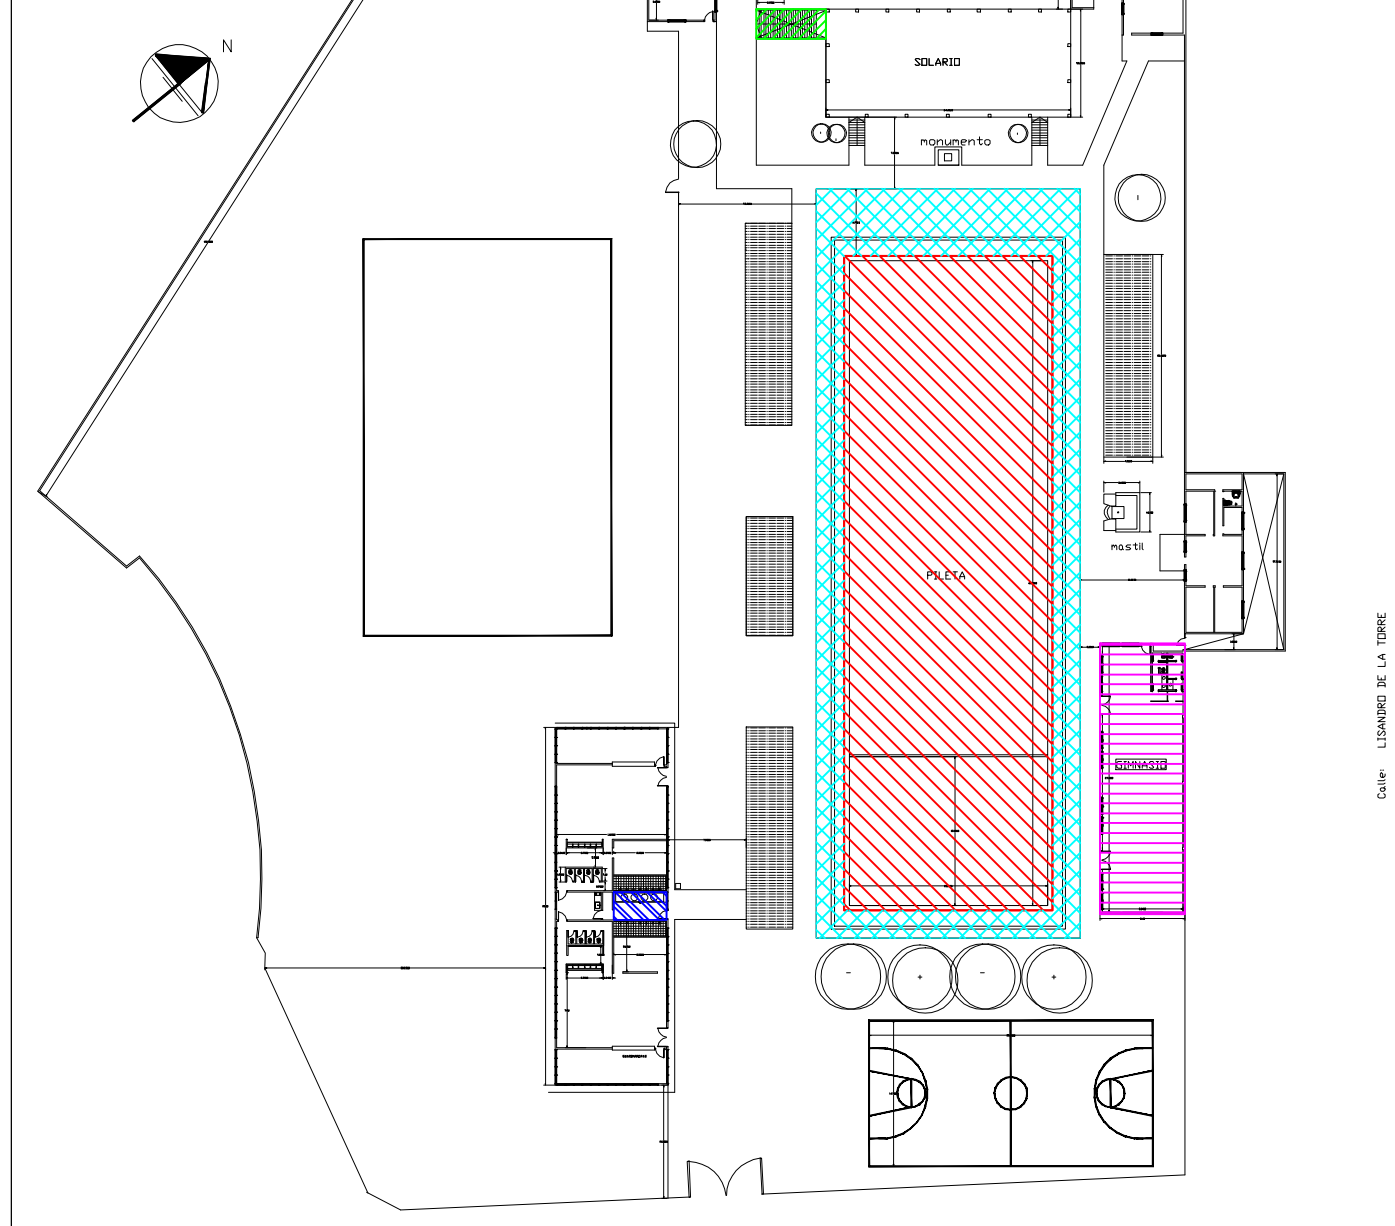

Polideportivos de la Ciudad Buenos Aires

Plan de acción 2016

Polideportivo: Dorrego
Dirección: L. de la Torre y Monte

Plano General

Lamina N°: 1/1

Referencias:

-  ZONA 1: Trabajos en la pileta
-  ZONA 2: Trabajos en sala de maquinas
-  ZONA 3: Trabajos en areas de pileta
-  ZONA 4: Trabajos en sala de termotanques
-  ZONA 5: Trabajos en gimnasio