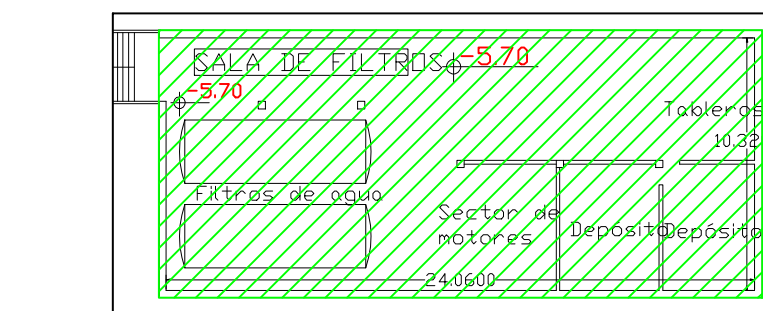

Polideportivos de la Ciudad Buenos Aires

Plan de acción 2016

Polideportivo: Dorrego
Dirección: L. de la Torre y Monte

Plano General

Lamina N°: 1/1

Referencias:

-  ZONA 1: Trabajos en la pileta
-  ZONA 2: Trabajos en sala de maquinas
-  ZONA 3: Trabajos en areas de pileta
-  ZONA 4: Trabajos en sala de termotanques
-  ZONA 5: Trabajos en gimnasio