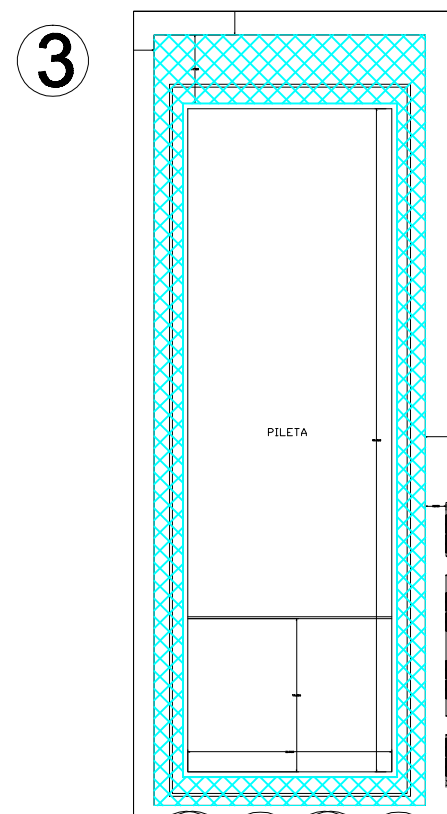

Polideportivos de la Ciudad Buenos Aires

Plan de acción 2016

Polideportivo: Dorrego
Dirección: L. de la Torre y Monte

Plano General

Lamina N°: 1/1

Referencias:

-  ZONA 1: Trabajos en la pileta
-  ZONA 2: Trabajos en sala de maquinas
-  ZONA 3: Trabajos en areas de pileta
-  ZONA 4: Trabajos en sala de termotanques
-  ZONA 5: Trabajos en gimnasio