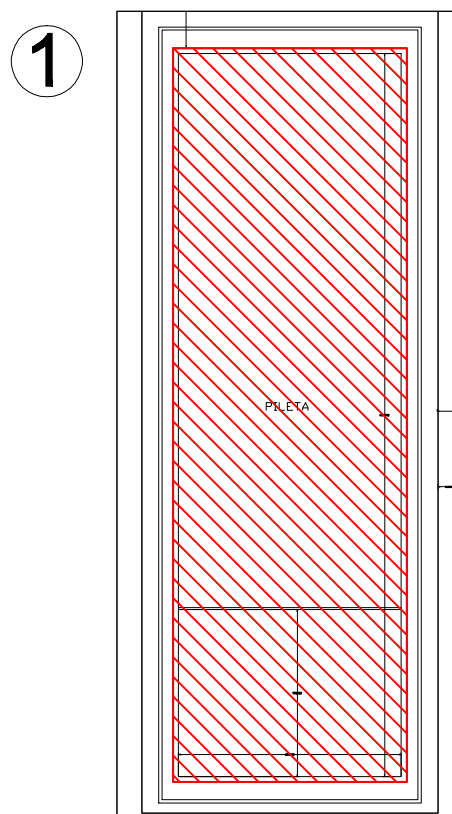

Polideportivos de la Ciudad Buenos Aires

Plan de acción 2016

Polideportivo: Dorrego
Dirección: L. de la Torre y Monte

Plano General

Lamina N°: 1/1

Referencias:

-  ZONA 1: Trabajos en la pileta
-  ZONA 2: Trabajos en sala de maquinas
-  ZONA 3: Trabajos en areas de pileta
-  ZONA 4: Trabajos en sala de termotanques
-  ZONA 5: Trabajos en gimnasio