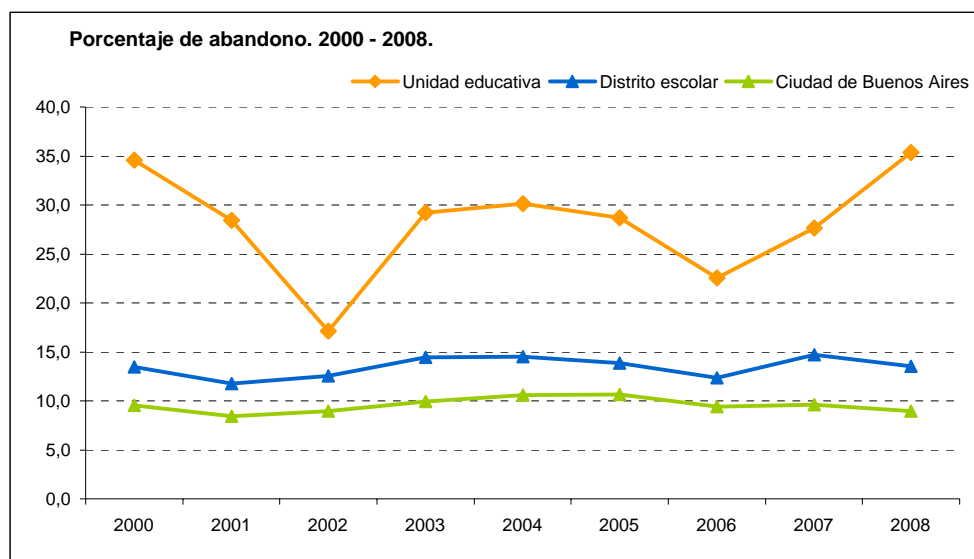

s/d: No existen datos proporcionados por la unidad educativa para ese año

n/c No corresponde, la unidad educativa fue creada con posterioridad a ese año

Fuente:

Relevamiento Anual 2000 a 2008. Matrícula Inicial y Final 2000 a 2008.

Dirección de Investigación y Estadística. Ministerio de Educación. GCBA.