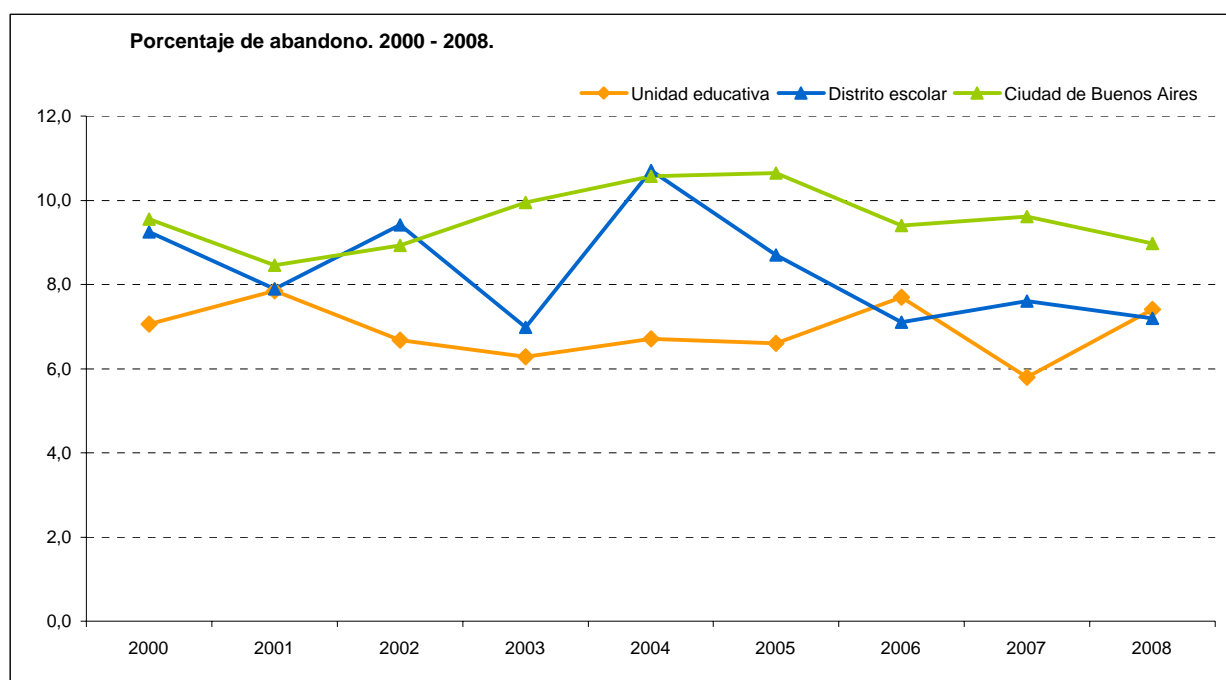

s/d: No existen datos proporcionados por la unidad educativa para ese año

n/c No corresponde, la unidad educativa fue creada con posterioridad a ese año

Fuente:

Relevamiento Anual 2000 a 2008. Matrícula Inicial y Final 2000 a 2008.

Dirección de Investigación y Estadística. Ministerio de Educación. GCBA.