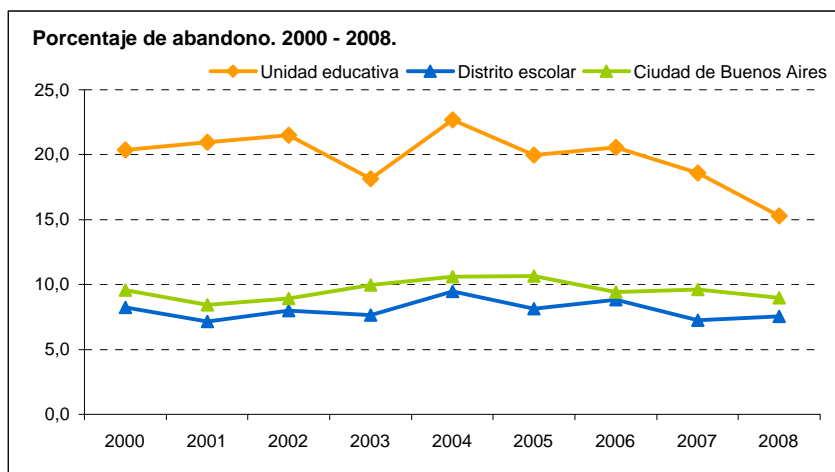

s/d: No existen datos proporcionados por la unidad educativa para ese año

n/c No corresponde, la unidad educativa fue creada con posterioridad a ese año

Fuente:

Relevamiento Anual 2000 a 2008. Matricula Inicial y Final 2000 a 2008.

Dirección de Investigación y Estadística. Ministerio de Educación. GCBA.