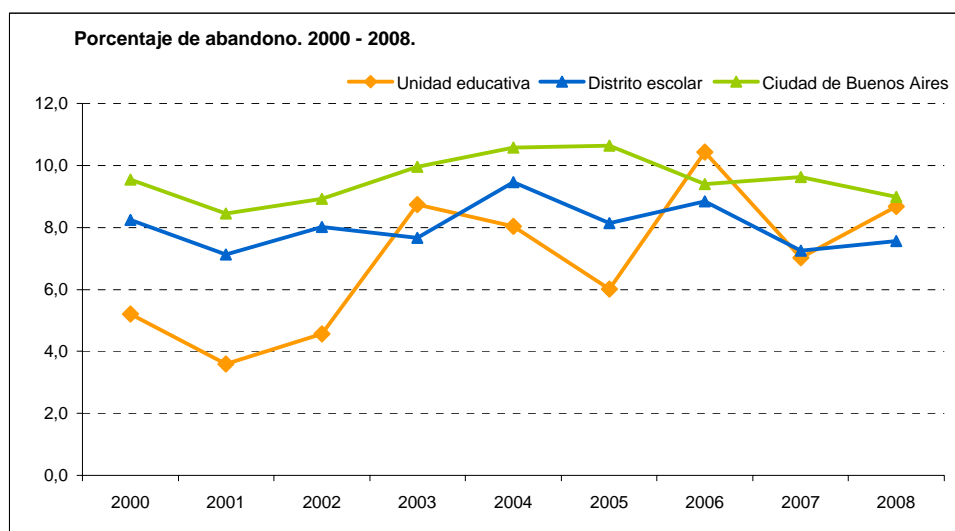

s/d: No existen datos proporcionados por la unidad educativa para ese año

n/c No corresponde, la unidad educativa fue creada con posterioridad a ese año

Fuente:

Relevamiento Anual 2000 a 2008. Matrícula Inicial y Final 2000 a 2008.

Dirección de Investigación y Estadística. Ministerio de Educación. GCBA.