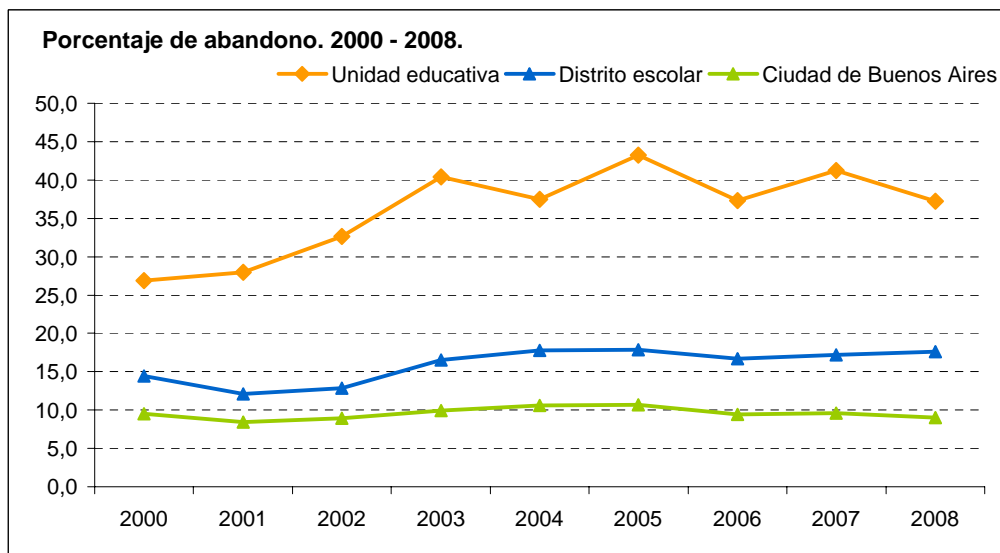

s/d: No existen datos proporcionados por la unidad educativa para ese año

n/c No corresponde, la unidad educativa fue creada con posterioridad a ese año

Fuente:

Relevamiento Anual 2000 a 2008. Matricula Inicial y Final 2000 a 2008.

Dirección de Investigación y Estadística. Ministerio de Educación. GCBA.