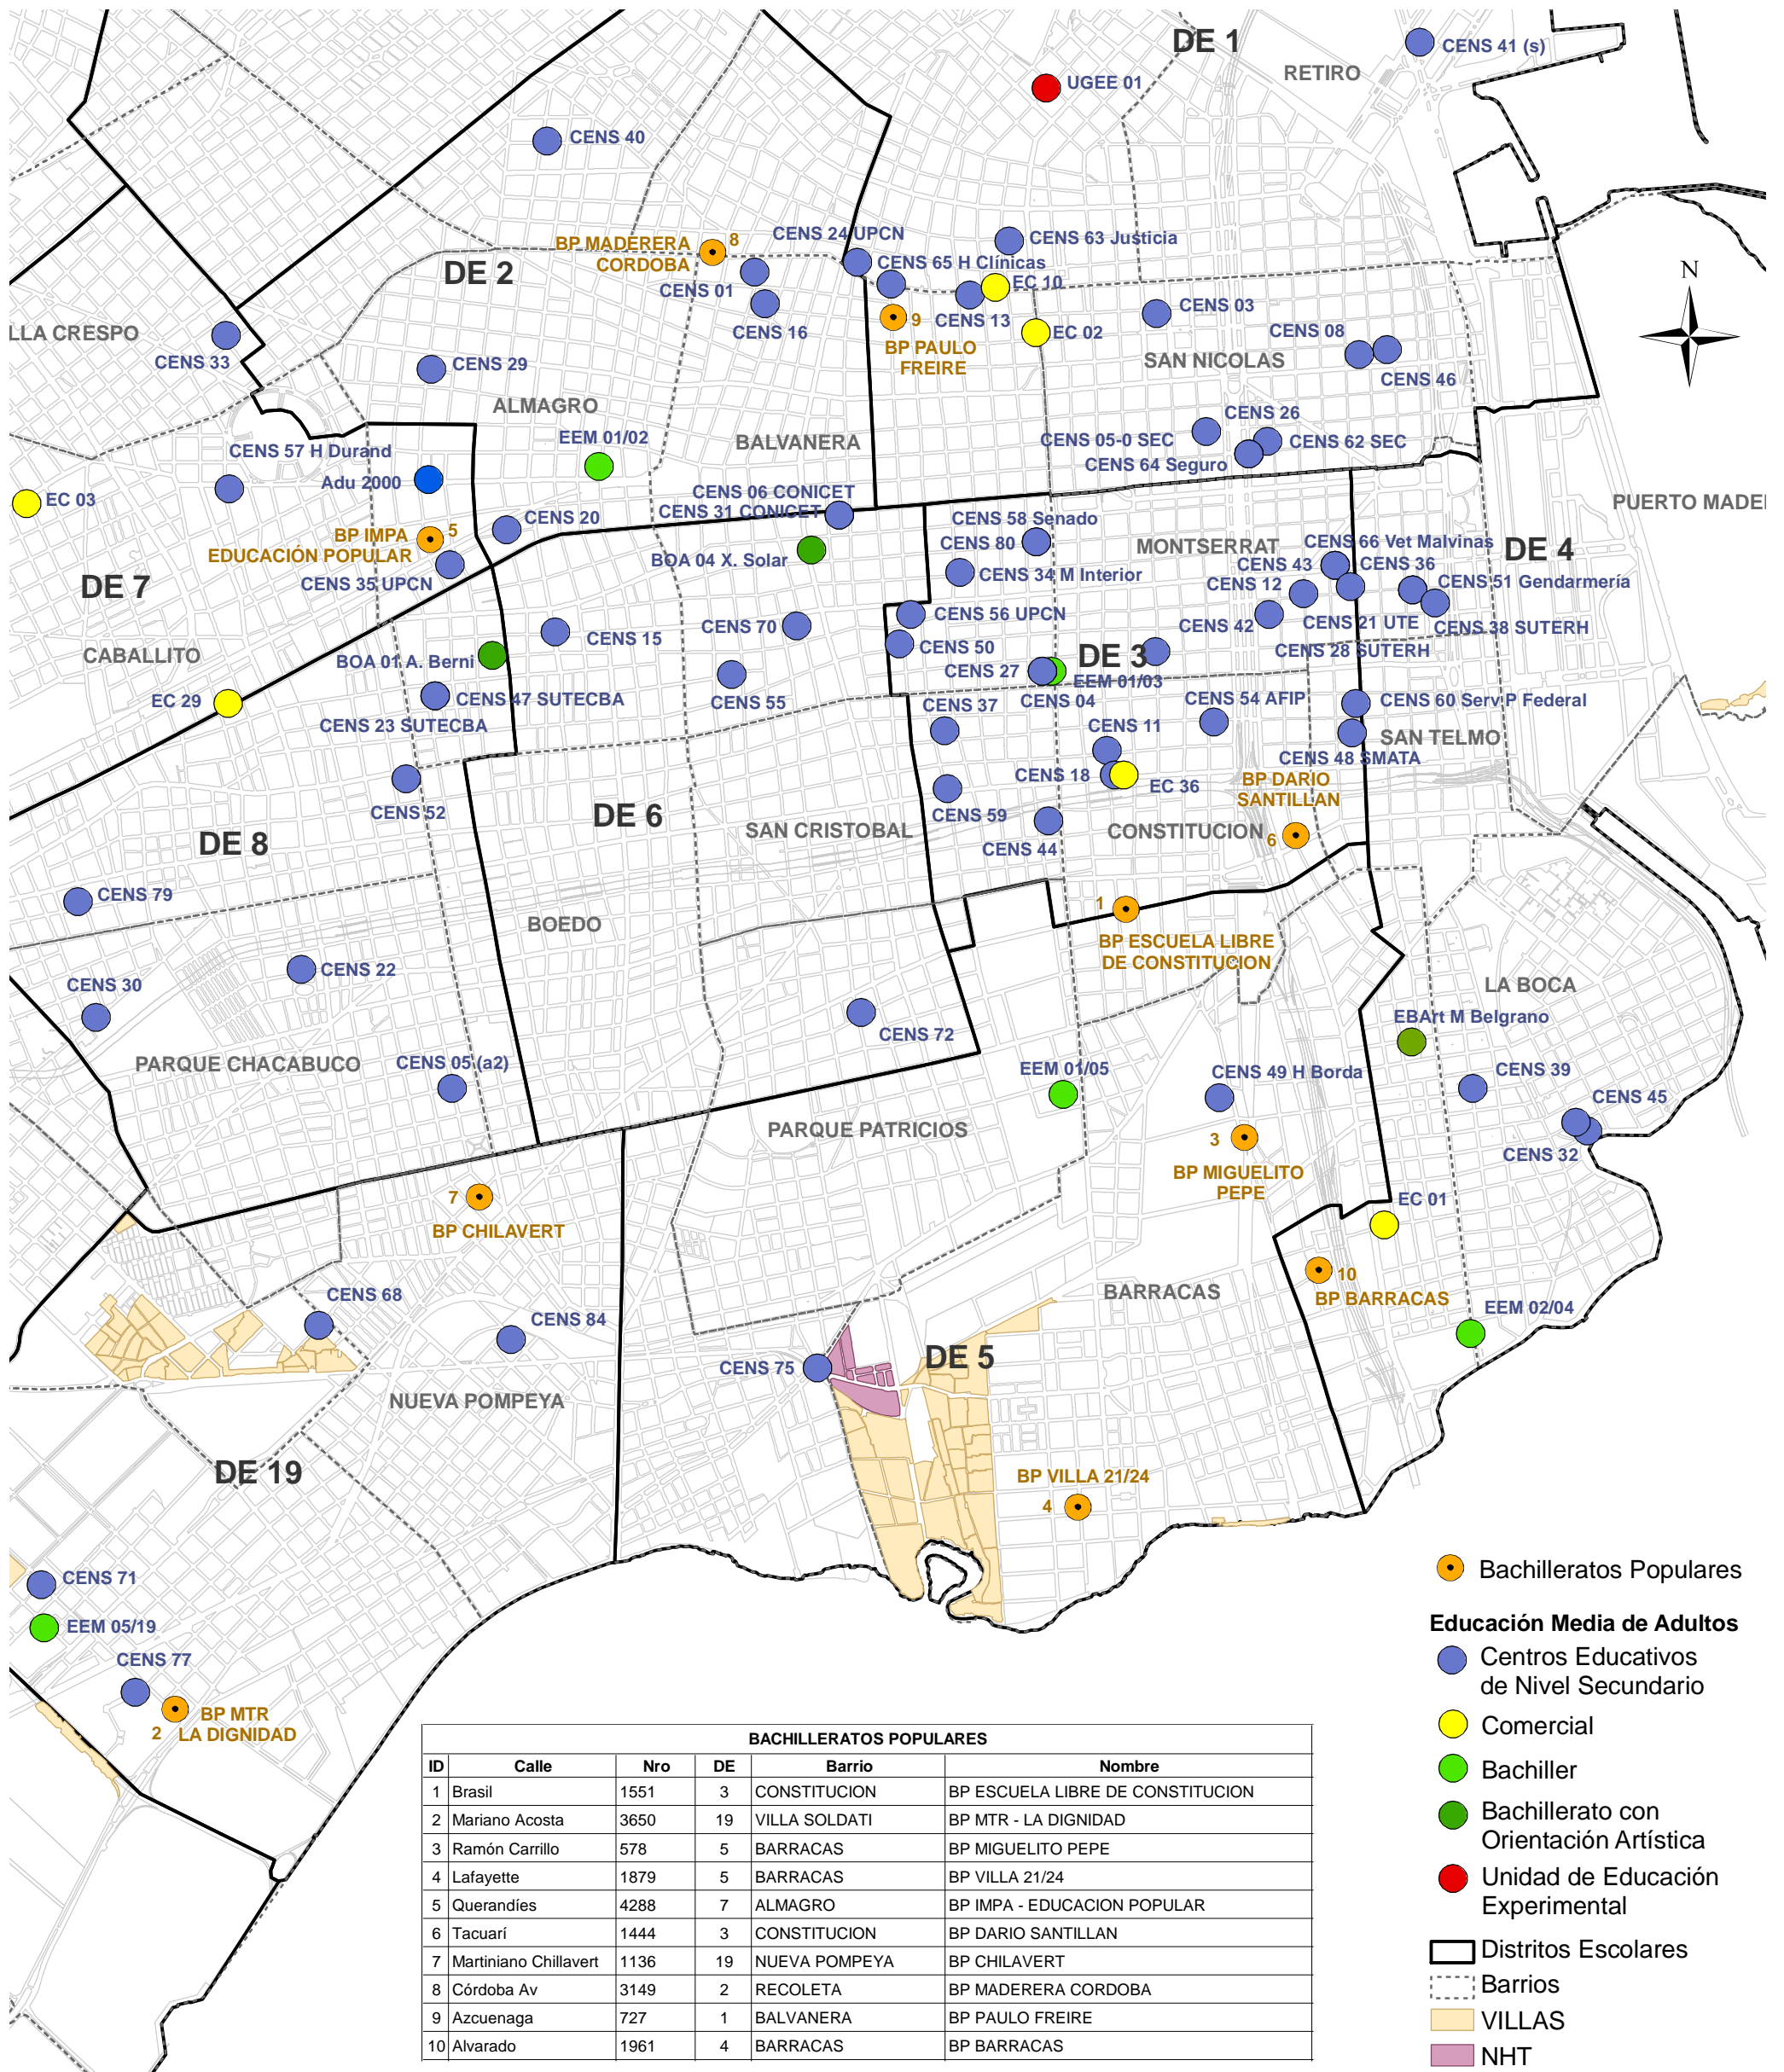

BACHILLERATOS POPULARES Y OFERTA DE EDUCACIÓN MEDIA DE ADULTOS Y ADOLESCENTES SECTOR ESTATAL

Fuente: Carta Escolar, Registro Georreferenciado de Establecimientos, sobre la base de datos del Relevamiento de Matrícula Inicial 2008 y datos provistos por las Direcciones de Área (DIE-DGPLE). Bachilleratos Populares, DGPLE.