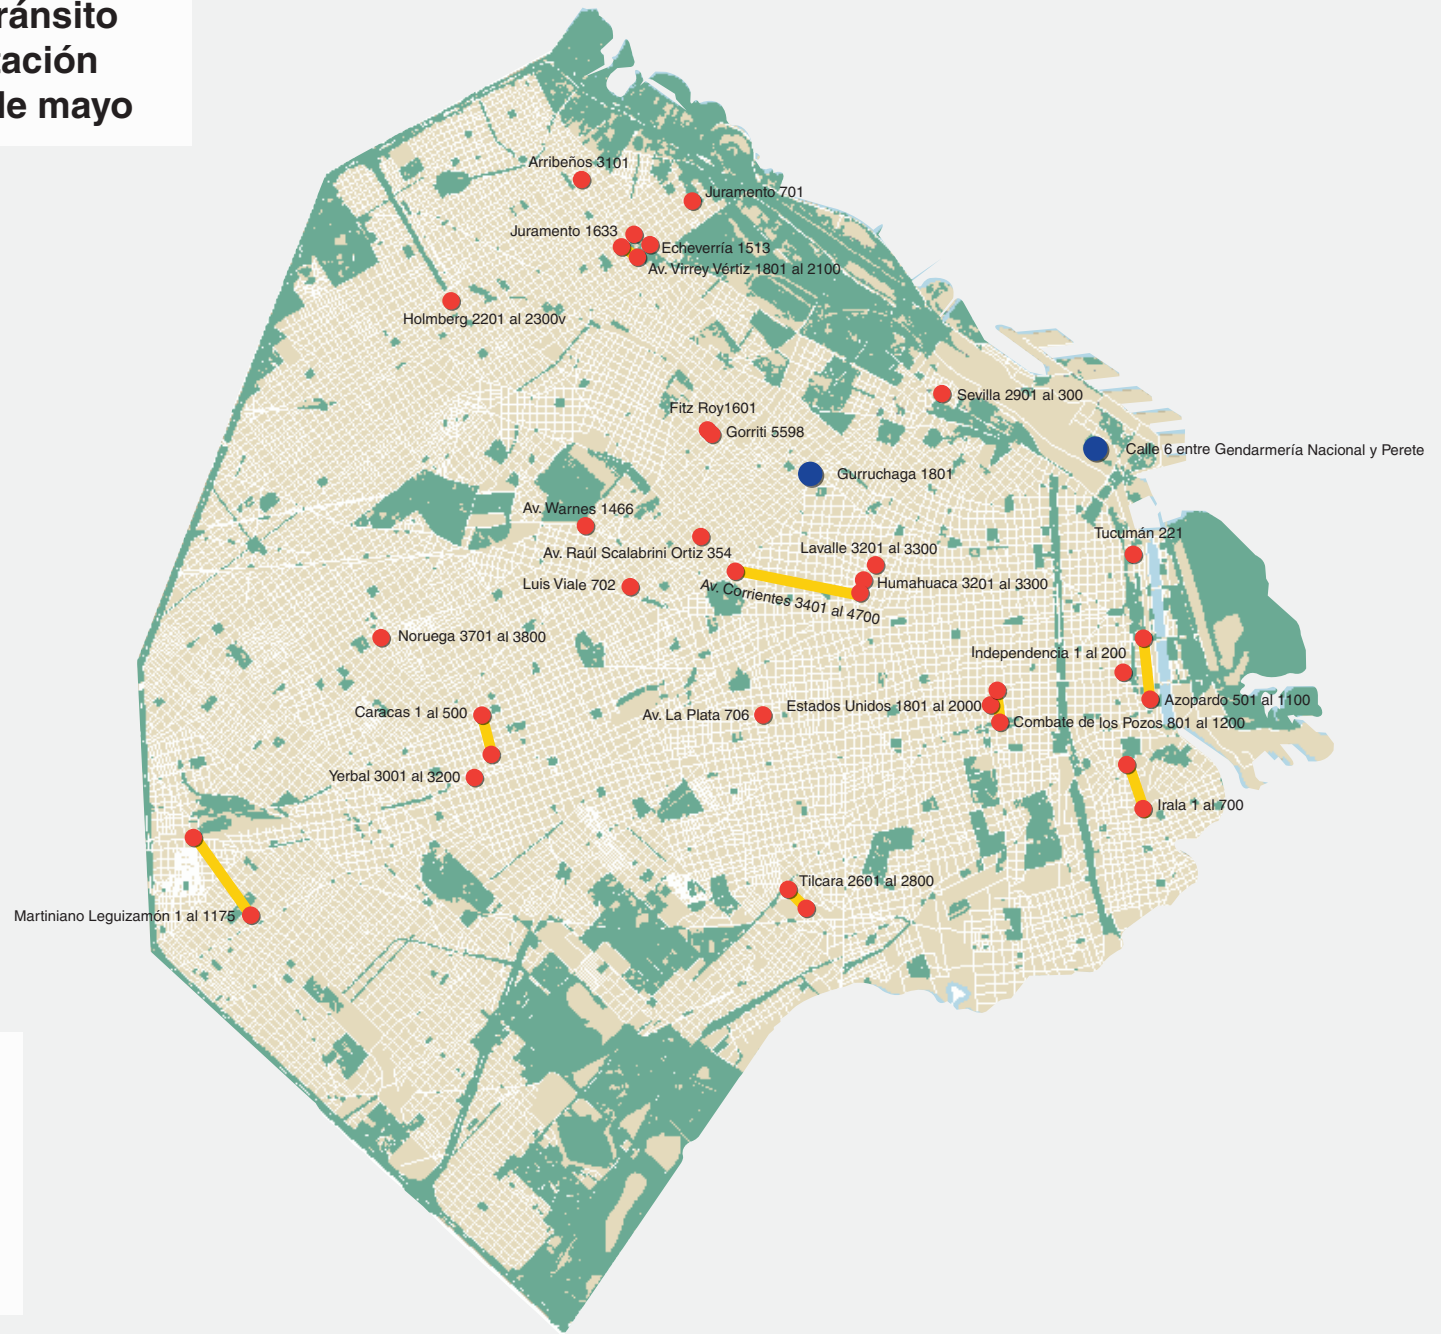

Calles restringidas al tránsito por bacheo y pavimentación para el día viernes 29 de mayo

Referencias

-  Calles restringidas
-  Calles con tránsito cortado